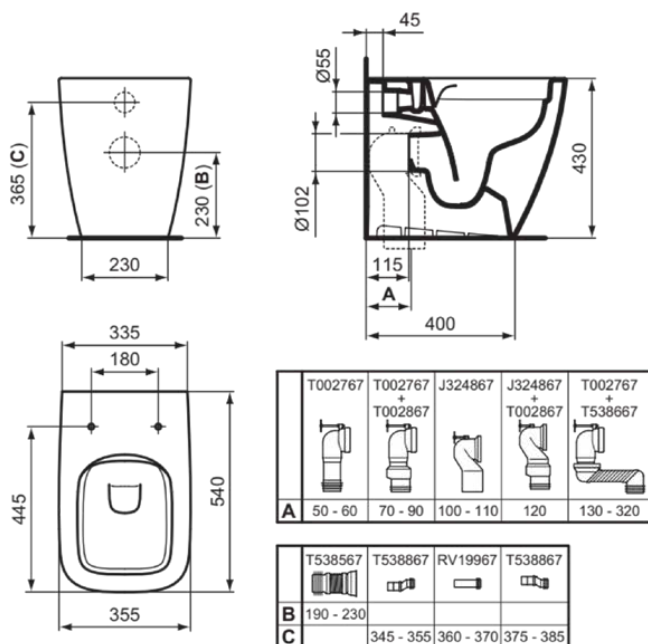

I.LIFE B

T458101

I.LIFE B | Staand closet back-to-wall 355x540x430 mm, Diepspoel in glanzend wit afwerking, CL1 volledige spoeling 3.9 - 6 l/min, horizontale afloop | CL1, CL2, RimLS+

Afbeelding & technische tekening

Algemene informatie

Productcategorie:	Toiletten
Producttype:	Staand closet back-to-wall
Merk:	Ideal Standard
Collectie:	I.LIFE B
Ontwerper:	Palomba Serafini Associati
Colour:	01 - Glanzend Wit
Afwerking van het oppervlak:	glanzend
Hoogte (mm):	430
Breedte (mm):	355
Lengte / sprong (mm):	540
Bevestigingswijze:	Bevestigingsset
Nettogewicht (kg):	28.00
EAN-code:	8014140503644

Producten die meegeleverd worden

TT0293851: Bevestigingsset

Kenmerken

CL1	CL1: 3.9 - 6 l/min	CL2	CL2: 6 l/min
	RimLS+		

Downloads

- [Installation Guide](#)
- [Spare Parts List](#)

Productnormen & certificeringen

Normen:	EN 997
Prestatieverklaring classificatie (DoP):	CL1-6A/5A/4A+CL2

Product specificaties

CL1 volledige spoeling maximaal (liter):	6
CL1 volledige spoeling minimaal (liter):	3.9
CL1 volledige spoeling maximaal (liter):	6
Kindertoilet:	Nee
Kleurcode:	01
Kleuromschrijving:	glanzend wit
Verborgen bevestiging:	Ja
Spoel type:	Diepspoel
Model voor mindervaliden:	Nee