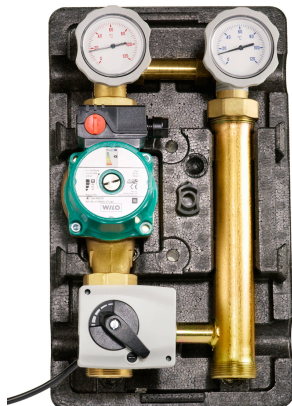

PRODUCTBLAD

Bosch Thermotechniek

8738212223 - MMH 32

Product nr. **8738212223**
Omschrijving MMH 32
Merk (product) Bosch
Type (product) MMH 32

Type toebehoren/onderdelen	Overig
Toebehoren	✓
Onderdeel	✗
Geschikt voor	Binnenopstelling

Hoogte	300 Millimeter
Breedte	260 Millimeter
Diepte	430 Millimeter

Leverancier	Artikelnr.	Lange omschrijving (artikel)
Bosch Thermotechniek	8738212223	MMH 32