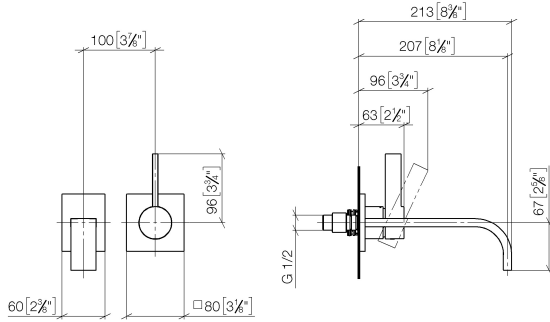

MEM Waschtisch-Wand-Einhandbatterie ohne Ablaufgarnitur - Dark Brass
gebürstet

MEM

36 861 782

MEM Waschtisch-Wand-Einhandbatterie ohne Ablaufgarnitur - Dark Brass
gebürstet

MEM

36 861 782

36 861 782
mm [inches]