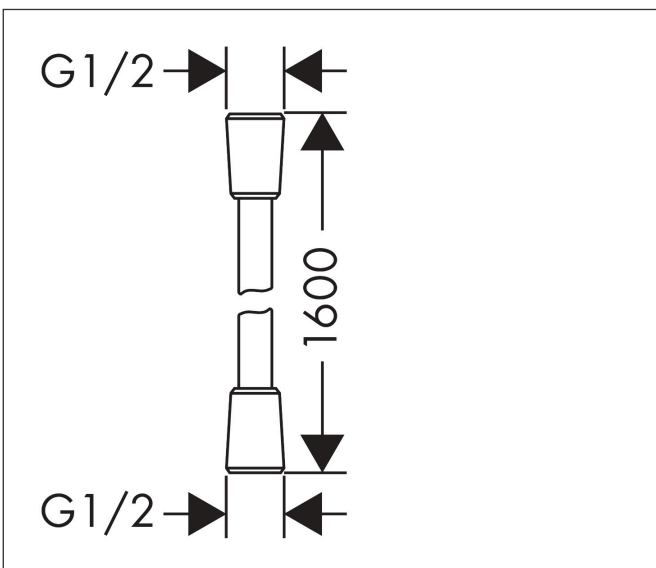

Merk hansgrohe
 Artikelnaam **Isiflex** doucheslang 160 cm
 Art.nr. 28276670
 Oppervlakte mat zwart
 Netto prijs 45,24 EUR

Product foto

Kenmerken

- hoogwaardige doucheslang
- met kunststof coating, eenvoudig te reinigen
- lengte: 160 cm
- draaikoppeling voorkomt dat de slang in de knoop raakt
- anti-knikbescherming
- moeren doucheslang: conische moer aan beide zijden
- aansluitdraad: G $\frac{1}{2}$

Maat tekeningen

Certificaat

Merk	hansgrohe
Artikelnaam	Isiflex doucheslang 160 cm
Art.nr.	28276670
Oppervlakte	mat zwart
Netto prijs	45,24 EUR

Explosietekening voor bouwjaar: >07/19

Merk hansgrohe
Artikelnaam **Isiflex** doucheslang 160 cm
Art.nr. 28276670
Oppervlakte mat zwart
Netto prijs 45,24 EUR

Onderdelen voor bouwjaar: >07/19

Pos	Beschrijving	Art.nr.	Prijs
1	dichting	98058000	3,12