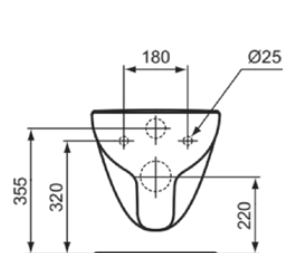

### Algemene informatie

Productcategorie:	Toiletten
Producttype:	Wandcloset
Merk:	Ideal Standard
Collectie:	I.LIFE A
Ontwerper:	Palomba Serafini Associati
Colour:	01 - Glanzend Wit
Afwerking van het oppervlak:	glanzend
Hoogte (mm):	330
Breedte (mm):	360
Lengte / sprong (mm):	540
Bevestigingswijze:	Bevestigingsbouten
Nettogewicht (kg):	18.00
EAN-code:	8014140491484