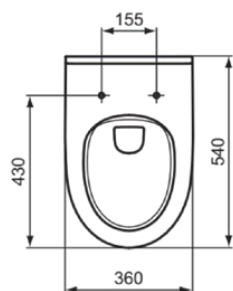

## T481701

I.LIFE A | Wandcloset 360x540x330 mm in glanzend wit afwerking, CL1 volledige spoeling 5.9 - 6 l/min, horizontale afloop | CL1, RimLS+

### Algemene informatie

Productcategorie:	Toiletten
Producttype:	Wandcloset
Merk:	Ideal Standard
Collectie:	I.LIFE A
Ontwerper:	Palomba Serafini Associati
Colour:	01 - Glanzend Wit
Afwerking van het oppervlak:	glanzend
Hoogte (mm):	330
Breedte (mm):	360
Lengte / sprong (mm):	540
Bevestigingswijze:	Bevestigingsbouten
Nettogewicht (kg):	18.00
EAN-code:	8014140491484