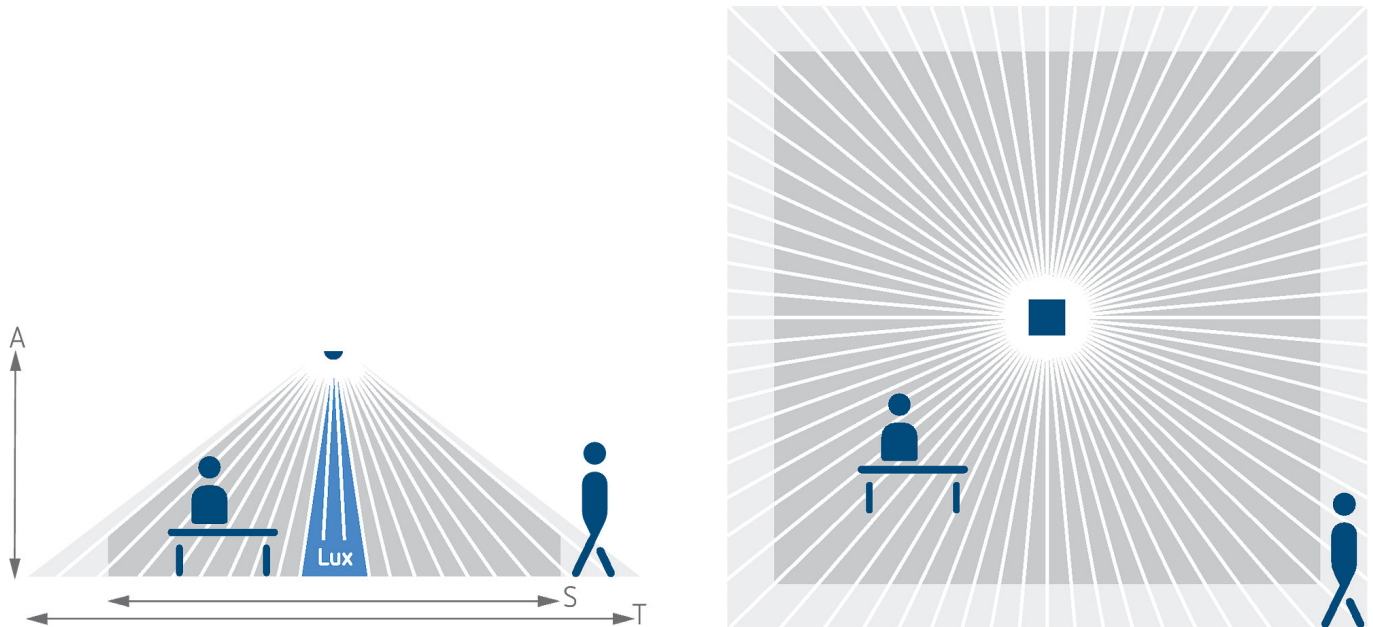

thePrema S360-101 E UP BK

Artikelnr.: 2070607

theben

Detectiebereik voor planningstoepassingen bij een temperatuur van 21 °C

Detectiebereik Sensnorm volgens IEC 63180

Montagehoogte (A)	Dwars op (T)	Recht op (R)	Zittend (S)
2,5 m	40 m ² 6,3 m x 6,3 m	22 m ² 4,7 m x 4,7 m	20 m ² 4,5 m x 4,5 m