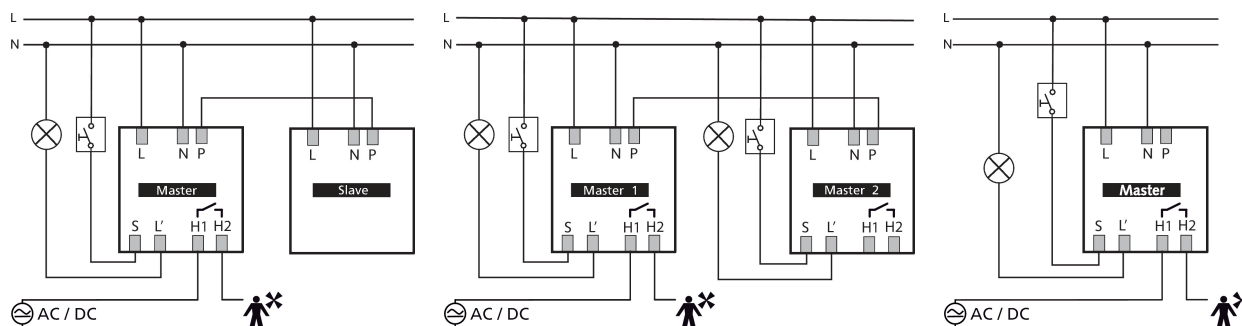

thePrema S360-101 E UP BK

Artikelnr.: 2070607

Technische specificaties

thePrema S360-101 E UP BK		thePrema S360-101 E UP BK	
Bedrijfsspanning	110 V AC - 230 V AC $\pm$ 10 %	Energiespaarlampen	16 x 54/58 W, 24 x 35/36 W, 8 x 2 x 54/58 W, 12 x 2 x 35/36 W
Frequentie	50 - 60 Hz	LED < 2 W	60 W
Montagehoogte	2 - 3 m	LED 2-8 W	600 W
Minimale hoogte	1,7 m	LED > 8 W	600 W
Soort montage	Plafondmontage, Binnen, Inbouw	Inschakelvertraging aanwezigheid	0 s - 10 min / Ruimtebewaking
Kleur	Zwart	Nalooptijd aanwezigheid	10 s - 120 min
Schakeluitgang	Licht | Aanwezigheid	Soort contact aanwezigheid	Relais potentiaalvrij
Eigen verbruik	~0,1 W	Schakelvermogen aanwezigheid	50 W / 50 VA (max. 2 A), min. 0,5 mV / 10mA
Soort lichtmeting	Mixlichtmeting	Type aansluiting	Schroefklemmen
Instelbereik lichtsterkte	5 - 3000 lx	Max. kabeldiameter	max. 2 x 2,5 mm²
Nalooptijd licht	10 s - 60 min	Afmeting inbouwdoos	55 mm
Soort contact licht	Relais 230 V / 10 A μ-contact	Detectiebereik	49 m² (7,0 x 7,0 m)
Lampsoorten	Gloeï- / halogeenlampen, Fluorescentielampen, Energiespaarlampen, LEDs	Detectiehoek	360°
Gloeï- / halogeenlampbelasting	2300 W	Omgevingstemperatuur	0°C ... 50°C
Compact- / tl-lampen	1150 VA (cos ϕ = 0,5)	Impactweerstand	IK04
Inschakelstroom	max. 800 A / 200 μs	Beschermingsgraad	IP 40 (in ingebouwde toestand)

Aansluitschema's

Detectiebereik voor planningstoepassingen bij een temperatuur van 21 °C

Montagehoogte (A)	Zittend (S)	Bewegend (T)
2 m	9 m² | 3 m x 3 m	20 m² | 4,5 m x 4,5 m $\pm$ 0,5 m
2,5 m	16 m² | 4 m x 4 m	36 m² | 6 m x 6 m $\pm$ 0,5 m
3 m	25 m² | 5 m x 5 m	49 m² | 7 m x 7 m $\pm$ 1 m
3,5 m		64 m² | 8 m x 8 m $\pm$ 1 m

Technische wijzigingen en drukfouten voorbehouden

nadere informatie op: www.theben-nederland.nl/producten/2070607

De belastingsgegevens worden bepaald met voorbeeldige geselecteerde lichtbronnen en zijn daarom typische gegevens vanwege het grote aantal beschikbare producten.