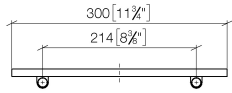

83 482 970

- Breite 300 mm
- Höhe 26 mm
- Ausladung 100 mm
- ohne Gittereinsatz

	Gold gebürstet (PVD)	83 482 970-37
	Chrom	83 482 970-00
	Platin gebürstet	83 482 970-06
	Platin	83 482 970-08
	Dark Chrome	83 482 970-19
	Light Gold (PVD)	83 482 970-26
	Light Gold gebürstet (PVD)	83 482 970-27
	Messing gebürstet (23kt Gold)	83 482 970-28
	Schwarz matt	83 482 970-33
	Dark Brass gebürstet (PVD)	83 482 970-39
	Bronze gebürstet (PVD)	83 482 970-42
	Dark Bronze gebürstet (PVD)	83 482 970-43
	Champagne gebürstet (22kt Gold)	83 482 970-46
	Champagne (22kt Gold)	83 482 970-47
	Chrom gebürstet	83 482 970-93
	Dark Platinum gebürstet	83 482 970-99

83 482 970

mm [inches]

83 482 970

Ersatzteile für die
anderen
Oberflächenvarianten
finden Sie hier:
Chrom