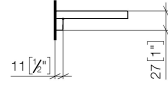

83 482 970

- Breite 300 mm
- Höhe 26 mm
- Ausladung 100 mm
- ohne Gittereinsatz

	Gold gebürstet (PVD)	83 482 970-37
	Chrom	83 482 970-00
	Platin gebürstet	83 482 970-06
	Platin	83 482 970-08
	Dark Chrome	83 482 970-19
	Light Gold (PVD)	83 482 970-26
	Light Gold gebürstet (PVD)	83 482 970-27
	Messing gebürstet (23kt Gold)	83 482 970-28
	Schwarz matt	83 482 970-33
	Dark Brass gebürstet (PVD)	83 482 970-39
	Bronze gebürstet (PVD)	83 482 970-42
	Dark Bronze gebürstet (PVD)	83 482 970-43
	Champagne gebürstet (22kt Gold)	83 482 970-46
	Champagne (22kt Gold)	83 482 970-47
	Chrom gebürstet	83 482 970-93
	Dark Platinum gebürstet	83 482 970-99

83 482 970

mm [inches]

83 482 970

Ersatzteile für die
anderen
Oberflächenvarianten
finden Sie hier:
Chrom