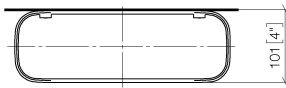

83 482 970

- Breite 300 mm
- Höhe 26 mm
- Ausladung 100 mm
- ohne Gittereinsatz

	Gold gebürstet (PVD)	83 482 970-37
	Chrom	83 482 970-00
	Platin gebürstet	83 482 970-06
	Platin	83 482 970-08
	Dark Chrome	83 482 970-19
	Light Gold (PVD)	83 482 970-26
	Light Gold gebürstet (PVD)	83 482 970-27
	Messing gebürstet (23kt Gold)	83 482 970-28
	Schwarz matt	83 482 970-33
	Dark Brass gebürstet (PVD)	83 482 970-39
	Bronze gebürstet (PVD)	83 482 970-42
	Dark Bronze gebürstet (PVD)	83 482 970-43
	Champagne gebürstet (22kt Gold)	83 482 970-46
	Champagne (22kt Gold)	83 482 970-47
	Chrom gebürstet	83 482 970-93
	Dark Platinum gebürstet	83 482 970-99

83 482 970

mm [inches]

83 482 970

Ersatzteile für die
anderen
Oberflächenvarianten
finden Sie hier:
Chrom