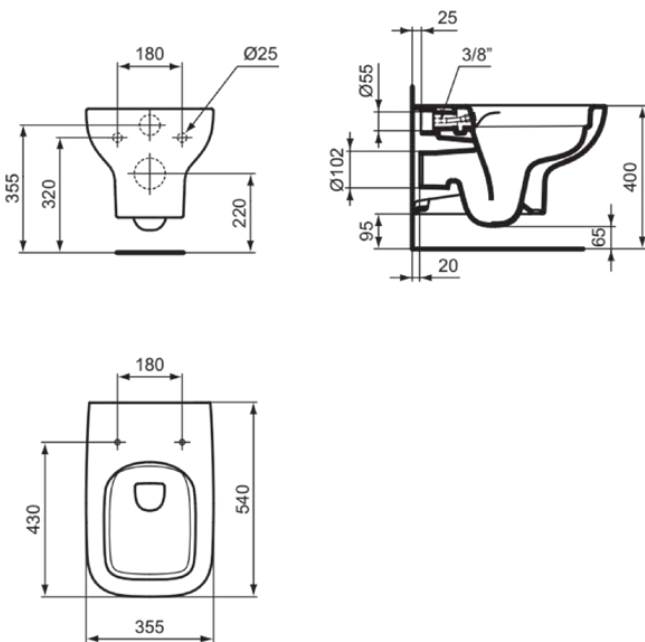

## T481801

I.LIFE A | Wandcloset 355x540x335 mm in glanzend wit afwerking, CL1 volledige spoeling 5.9 - 6 l/min, horizontale afloop | CL1, RimLS+

### Algemene informatie

Productcategorie:	Toiletten
Producttype:	Wandcloset
Merk:	Ideal Standard
Collectie:	I.LIFE A
Ontwerper:	Palomba Serafini Associati
Colour:	01 - Glanzend Wit
Afwerking van het oppervlak:	glanzend
Hoogte (mm):	335
Breedte (mm):	355
Lengte / sprong (mm):	540
Bevestigingswijze:	Bevestigingsbouten
Nettogewicht (kg):	21.40
EAN-code:	8014140491491