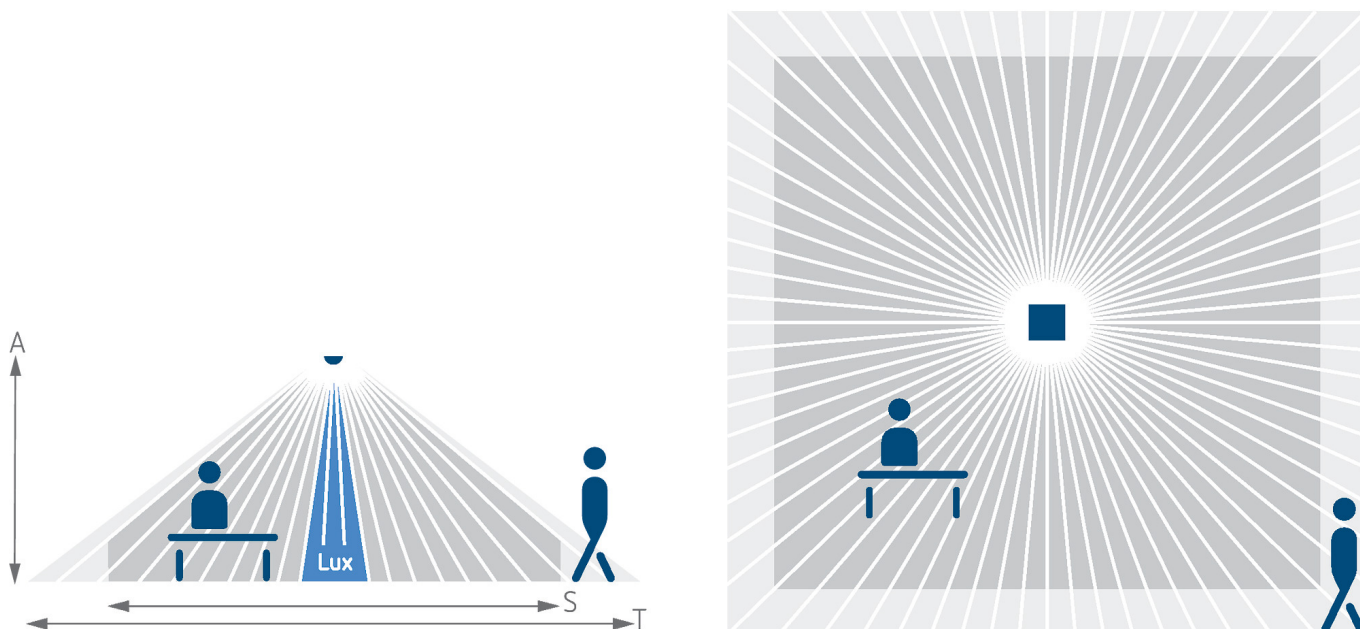

# thePrema S360-101 E UP GR

Artikelnr.: 2070606

theben

Detectiebereik voor planningstoepassingen bij een temperatuur van 21 °C

Detectiebereik Sensnorm volgens IEC 63180

Montagehoogte (A)	Dwars op (T)	Recht op (R)	Zittend (S)
2,5 m	40 m <sup>2</sup>   6,3 m x 6,3 m	22 m <sup>2</sup>   4,7 m x 4,7 m	20 m <sup>2</sup>   4,5 m x 4,5 m