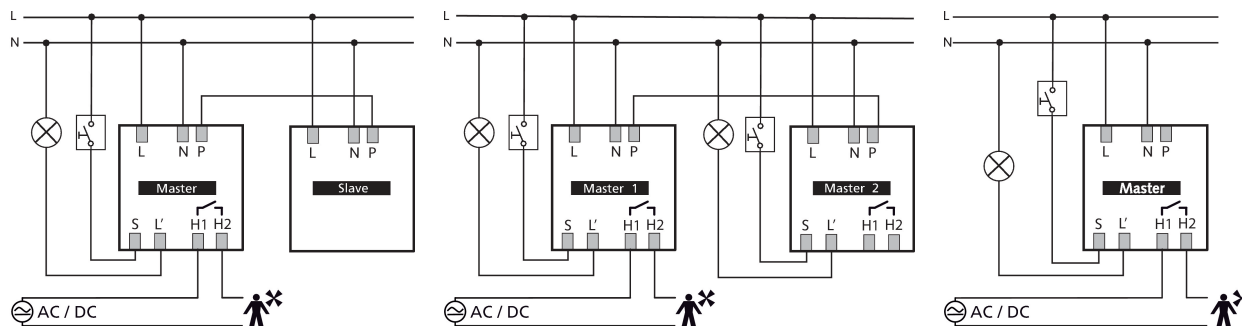

thePrema S360-101 E UP GR

Artikelnr.: 2070606

Technische specificaties

thePrema S360-101 E UP GR	
Bedrijfsspanning	110 V AC - 230 V AC $\pm$ 10 %
Frequentie	50 - 60 Hz
Montagehoogte	2 - 3 m
Minimale hoogte	1,7 m
Soort montage	Plafondmontage, Binnen, Inbouw
Kleur	Grijs
Schakeluitgang	Licht | Aanwezigheid
Eigen verbruik	$\sim$0,1 W
Soort lichtmeting	Mixlichtmeting
Instelbereik lichtsterkte	5 - 3000 lx
Nalooptijd licht	10 s - 60 min
Soort contact licht	Relais 230 V / 10 A μ-contact
Lampsoorten	Gloeï- / halogeenlampen, Fluorescentielampen, Energiespaarlampen, LEDs
Gloeï- / halogeenlampbelasting	2300 W
Compact- / tl-lampen	1150 VA (cos ϕ = 0,5)
Inschakelstroom	max. 800 A / 200 μs

thePrema S360-101 E UP GR	
Energiespaarlampen	16 x 54 / 58 W, 24 x 35 / 36 W, 8 x 2 x 54 / 58 W, 12 x 2 x 35 / 36 W
LED < 2 W	60 W
LED 2-8 W	600 W
LED > 8 W	600 W
Inschakelvertraging aanwezigheid	0 s - 10 min / Ruimtebewaking
Nalooptijd aanwezigheid	10 s - 120 min
Soort contact aanwezigheid	Relais potentiaalvrij
Schakelvermogen aanwezigheid	50 W / 50 VA (max. 2 A), min. 0,5 mV / 10mA
Type aansluiting	Schroefklemmen
Max. kabeldiameter	max. 2 x 2,5 mm²
Afmeting inbouwdoos	55 mm
Detectiebereik	49 m² (7,0 x 7,0 m)
Detectiehoek	360°
Omgevingstemperatuur	0°C ... 50°C
Impactweerstand	IK04
Beschermingsgraad	IP 40 (in ingebouwde toestand)

Aansluitschema's

Detectiebereik voor planningstoepassingen bij een temperatuur van 21 °C

Montagehoogte (A)	Zittend (S)	Bewegend (T)
2 m	9 m² | 3 m x 3 m	20 m² | 4,5 m x 4,5 m $\pm$ 0,5 m
2,5 m	16 m² | 4 m x 4 m	36 m² | 6 m x 6 m $\pm$ 0,5 m
3 m	25 m² | 5 m x 5 m	49 m² | 7 m x 7 m $\pm$ 1 m
3,5 m		64 m² | 8 m x 8 m $\pm$ 1 m

Technische wijzigingen en drukfouten voorbehouden

nadere informatie op: www.theben-nederland.nl/producten/2070606

De belastingsgegevens worden bepaald met voorbeeldige geselecteerde lichtbronnen en zijn daarom typische gegevens vanwege het grote aantal beschikbare producten.