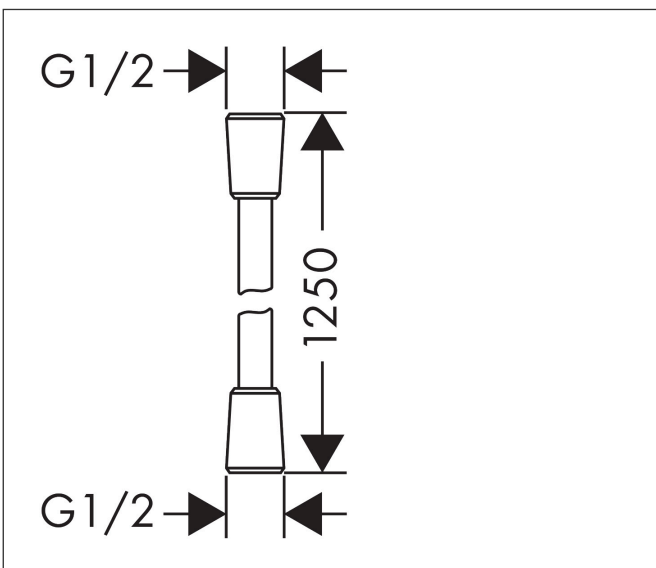

Merk hansgrohe  
 Artikelnaam **Isiflex** doucheslang 125 cm  
 Art.nr. 28272990  
 Oppervlakte Polished Gold Optic  
 Netto prijs 47,11 EUR

## Kenmerken

- hoogwaardige doucheslang
- met kunststof coating, eenvoudig te reinigen
- lengte: 125 cm
- draaikoppeling voorkomt dat de slang in de knoop raakt
- anti-knikbescherming
- moeren doucheslang: conische moer aan beide zijden
- aansluitdraad: G $\frac{1}{2}$

## Maat tekeningen

## Certificaat

Merk	hansgrohe
Artikelnaam	<b>Isiflex</b> doucheslang 125 cm
Art.nr.	28272990
Oppervlakte	Polished Gold Optic
Netto prijs	47,11 EUR

**Explosietekening voor bouwjaar: >11/16**

Merk hansgrohe  
 Artikelnaam **Isiflex** doucheslang 125 cm  
 Art.nr. 28272990  
 Oppervlakte Polished Gold Optic  
 Netto prijs 47,11 EUR