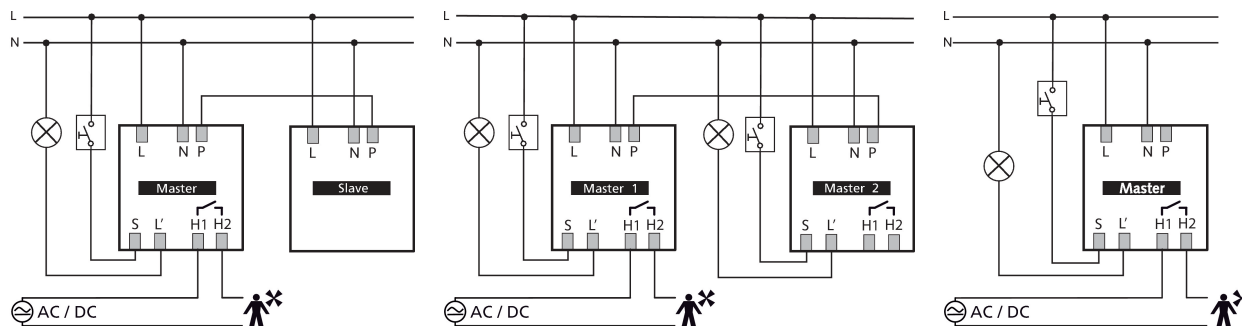

thePrema S360-101 E UP WH

Artikelnr.: 2070605

Technische specificaties

thePrema S360-101 E UP WH	
Bedrijfsspanning	110 V AC - 230 V AC $\pm$ 10 %
Frequentie	50 - 60 Hz
Montagehoogte	2 - 3 m
Minimale hoogte	1,7 m
Soort montage	Plafondmontage, Binnen, Inbouw
Kleur	Wit
Schakeluitgang	Licht | Aanwezigheid
Eigen verbruik	$\sim$0,1 W
Soort lichtmeting	Mixlichtmeting
Instelbereik lichtsterkte	5 - 3000 lx
Nalooptijd licht	10 s - 60 min
Soort contact licht	Relais 230 V / 10 A μ-contact
Lampsoorten	Gloeï- / halogeenlampen, Fluorescentielampen, Energiespaarlampen, LEDs
Gloeï- / halogeenlampbelasting	2300 W
Compact- / tl-lampen	1150 VA (cos ϕ = 0,5)
Inschakelstroom	max. 800 A / 200 μs

thePrema S360-101 E UP WH	
Energiespaarlampen	16 x 54 / 58 W, 24 x 35 / 36 W, 8 x 2 x 54 / 58 W, 12 x 2 x 35 / 36 W
LED < 2 W	60 W
LED 2-8 W	600 W
LED > 8 W	600 W
Inschakelvertraging aanwezigheid	0 s - 10 min / Ruimtebewaking
Nalooptijd aanwezigheid	10 s - 120 min
Soort contact aanwezigheid	Relais potentiaalvrij
Schakelvermogen aanwezigheid	50 W / 50 VA (max. 2 A), min. 0,5 mV / 10mA
Type aansluiting	Schroefklemmen
Max. kabeldiameter	max. 2 x 2,5 mm²
Afmeting inbouwdoos	55 mm
Detectiebereik	49 m² (7,0 x 7,0 m)
Detectiehoek	360°
Omgevingstemperatuur	0°C ... 50°C
Impactweerstand	IK04
Beschermingsgraad	IP 40 (in ingebouwde toestand)

Aansluitschema's

Detectiebereik voor planningstoepassingen bij een temperatuur van 21 °C

Montagehoogte (A)	Zittend (S)	Bewegend (T)
2 m	9 m² | 3 m x 3 m	20 m² | 4,5 m x 4,5 m $\pm$ 0,5 m
2,5 m	16 m² | 4 m x 4 m	36 m² | 6 m x 6 m $\pm$ 0,5 m
3 m	25 m² | 5 m x 5 m	49 m² | 7 m x 7 m $\pm$ 1 m
3,5 m		64 m² | 8 m x 8 m $\pm$ 1 m

Technische wijzigingen en drukfouten voorbehouden

nadere informatie op: www.theben-nederland.nl/producten/2070605

De belastingsgegevens worden bepaald met voorbeeldige geselecteerde lichtbronnen en zijn daarom typische gegevens vanwege het grote aantal beschikbare producten.