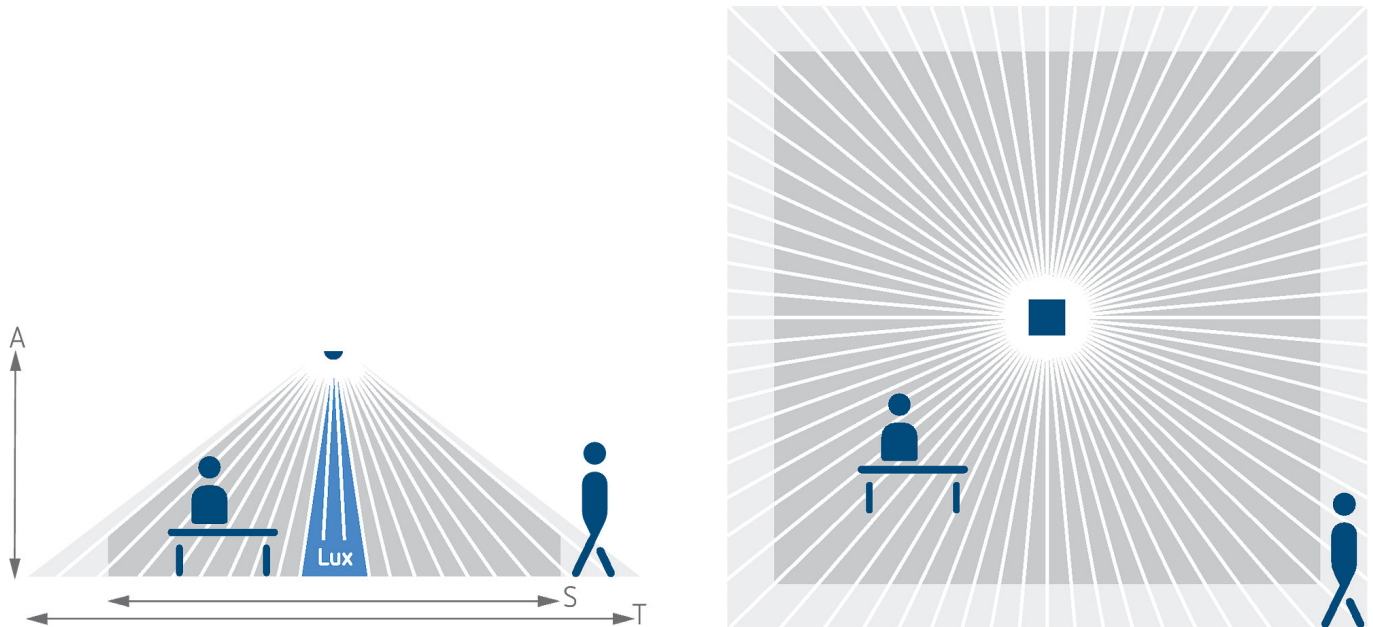

# thePrema S360-101 E UP WH

Artikelnr.: 2070605

theben

Detectiebereik voor planningstoepassingen bij een temperatuur van 21 °C

Detectiebereik Sensnorm volgens IEC 63180

Montagehoogte (A)	Dwars op (T)	Recht op (R)	Zittend (S)
2,5 m	40 m <sup>2</sup>   6,3 m x 6,3 m	22 m <sup>2</sup>   4,7 m x 4,7 m	20 m <sup>2</sup>   4,5 m x 4,5 m