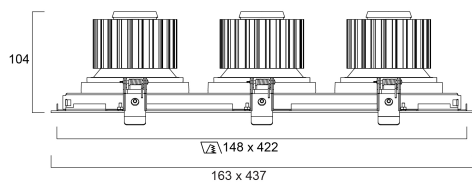

Data table

GENERAL DATA