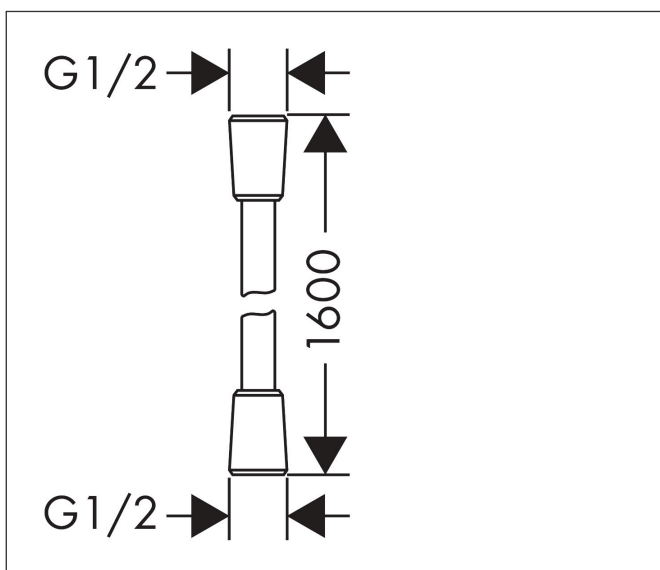

Merk	AXOR
Artikelnaam	<b>AXOR ShowerSolutions</b> Doucheslang 1.60 m metallic effect met conische moeren
Art.nr.	28626000
Oppervlakte	chrom
Netto prijs	42,13 EUR

## Kenmerken

- hoogwaardige doucheslang met metaaleffect
- met kunststof coating, eenvoudig te reinigen
- lengte: 160 cm
- draaikoppeling voorkomt dat de slang in de knoop raakt
- anti-knikbescherming
- moeren doucheslang: conische moer aan beide zijden
- aansluitdraad: G $\frac{1}{2}$

## Maat tekeningen

## Certificaat

Merk	AXOR
Artikelnaam	<b>AXOR ShowerSolutions</b> Doucheslang 1.60 m metallic effect met conische moeren
Art.nr.	28626000
Oppervlakte	chrom
Netto prijs	42,13 EUR

---

**Explosietekening voor bouwjaar: >10/17**