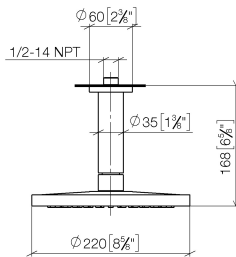

Technische Daten:

- Rosette Ø 60 mm
- Anschluss 1/2"

Hinweise:

	Chrom gebürstet	28 667 970-93
	Chrom	28 667 970-00
	Platin gebürstet	28 667 970-06
	Platin	28 667 970-08
	Dark Chrome	28 667 970-19
	Light Gold (PVD)	28 667 970-26
	Light Gold gebürstet (PVD)	28 667 970-27
	Messing gebürstet (23kt Gold)	28 667 970-28
	Schwarz matt	28 667 970-33
	Gold gebürstet (PVD)	28 667 970-37
	Dark Brass gebürstet (PVD)	28 667 970-39
	Bronze gebürstet (PVD)	28 667 970-42
	Champagne gebürstet (22kt Gold)	28 667 970-46
	Champagne (22kt Gold)	28 667 970-47
	Dark Platinum gebürstet	28 667 970-99

Empfohlenes Zubehör

UP-Wandwinkel - 35 085 970 90

- Min. Einbautiefe 90 mm
- Max. Einbautiefe 163 mm

28 667 970 Produktversion ab 01.04.2025

mm [inches]

Ersatzteilstückliste

Nr.	Artikelnummer	Benennung	Verbaumenge	Lieferzeit
5	09 16 01 014 90	Ring Sicherungsring Ø 15 x 1 mm -	1,00	2
6	09 23 01 136 90	Durchflussbegrenzer -	1,00	2
1	09 27 22 040-93	Rosette Ø 60 x Ø 35 x 9 mm - Chrom gebürstet	1,00	20
3	09 11 03 080-93	Anschluss Ø 35 x 135 mm - Chrom gebürstet	1,00	20
4	09 23 01 039 90	Siebichtung Ø 19 x 5,5 mm -	1,00	2
8	90 12 05 094 00-93	Regenbrause rund Ø 220 mm - Chrom gebürstet	1,00	20
2	09 14 10 141 90	O-Ring NBR 70 34,59 x 2,62 mm -	1,00	2
9	90 30 09 069 00 90	Montageschlüssel -	1,00	2
7	04 18 40 276 00 90	Rohrbelüfter ohne Durchflussbegrenzer Ø 14 x 37,5 mm, ohne Begrenzung -	1,00	2