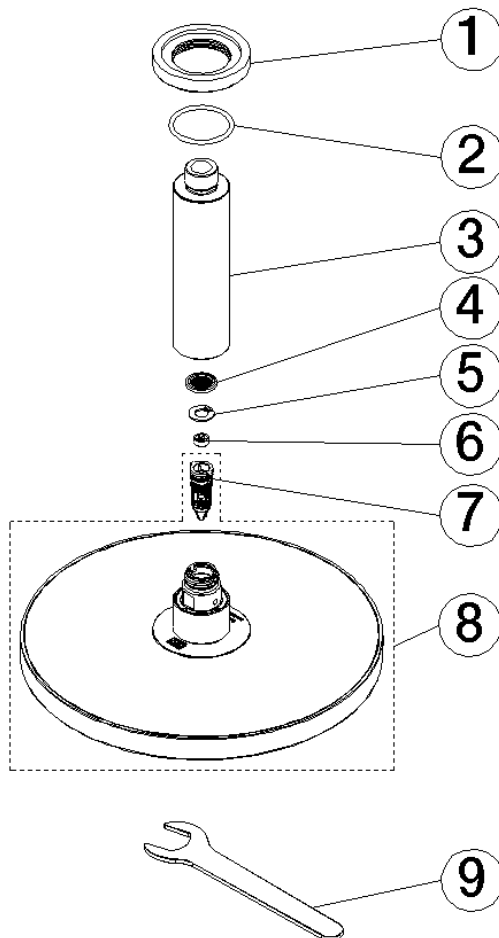

28 667 970 Produktversion ab 01.04.2025

- Regenbrause Ø 220 mm
- Material Regenbrause: Metall
- PURE RAIN, Durchfluss max. 9 l/min (bei 3 Bar)
- Funktion ab: 8 l/min
- mit Leerlauf-Funktion
- mit Antikalk-System

Technische Daten:

- Rosette Ø 60 mm
- Anschluss 1/2"

Hinweise:

	Chrom gebürstet	28 667 970-93
	Chrom	28 667 970-00
	Platin gebürstet	28 667 970-06
	Platin	28 667 970-08
	Dark Chrome	28 667 970-19
	Light Gold (PVD)	28 667 970-26
	Light Gold gebürstet (PVD)	28 667 970-27
	Messing gebürstet (23kt Gold)	28 667 970-28
	Schwarz matt	28 667 970-33
	Gold gebürstet (PVD)	28 667 970-37
	Dark Brass gebürstet (PVD)	28 667 970-39
	Bronze gebürstet (PVD)	28 667 970-42
	Champagne gebürstet (22kt Gold)	28 667 970-46
	Champagne (22kt Gold)	28 667 970-47
	Dark Platinum gebürstet	28 667 970-99

Empfohlenes Zubehör

UP-Wandwinkel - 35 085 970 90

- Min. Einbautiefe 90 mm
- Max. Einbautiefe 163 mm

28 667 970 Produktversion ab 01.04.2025

mm [inches]

Ersatzteilstückliste

Nr.	Artikelnummer	Benennung	Verbaumenge	Lieferzeit
5	09 16 01 014 90	Ring Sicherungsring Ø 15 x 1 mm -	1,00	2
6	09 23 01 136 90	Durchflussbegrenzer -	1,00	2
1	09 27 22 040-93	Rosette Ø 60 x Ø 35 x 9 mm - Chrom gebürstet	1,00	20
3	09 11 03 080-93	Anschluss Ø 35 x 135 mm - Chrom gebürstet	1,00	20
4	09 23 01 039 90	Siebichtung Ø 19 x 5,5 mm -	1,00	2
8	90 12 05 094 00-93	Regenbrause rund Ø 220 mm - Chrom gebürstet	1,00	20
2	09 14 10 141 90	O-Ring NBR 70 34,59 x 2,62 mm -	1,00	2
9	90 30 09 069 00 90	Montageschlüssel -	1,00	2
7	04 18 40 276 00 90	Rohrbelüfter ohne Durchflussbegrenzer Ø 14 x 37,5 mm, ohne Begrenzung -	1,00	2