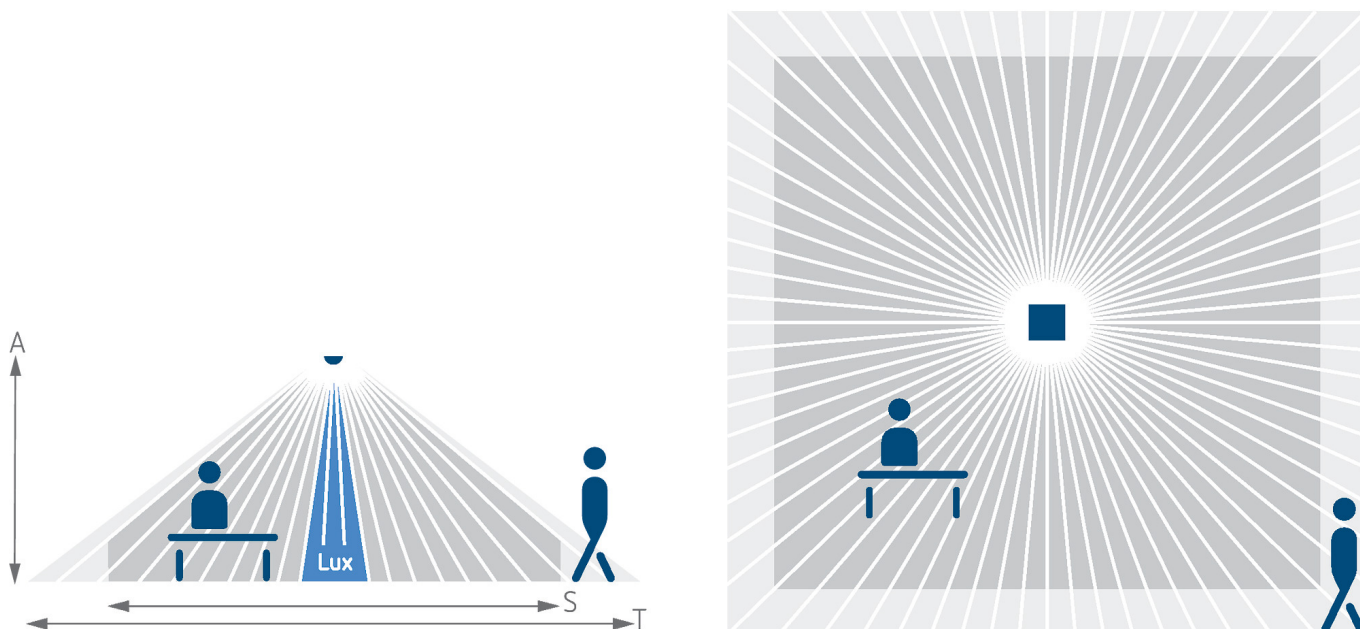

# thePrema S360-100 E UP BK

Artikelnr.: 2070602

theben

Detectiebereik voor planningstoepassingen bij een temperatuur van 21 °C

Detectiebereik Sensnorm volgens IEC 63180

Montagehoogte (A)	Dwars op (T)	Recht op (R)	Zittend (S)
2,5 m	40 m <sup>2</sup>   6,3 m x 6,3 m	22 m <sup>2</sup>   4,7 m x 4,7 m	20 m <sup>2</sup>   4,5 m x 4,5 m