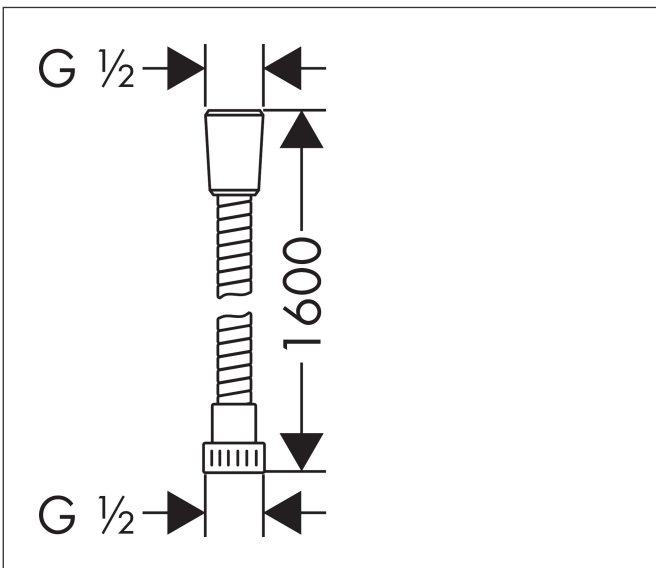

Merk	hansgrohe
Artikelnaam	Metaflex doucheslang 160 cm
Art.nr.	28266000
Oppervlakte	chrom
Netto prijs	18,12 EUR

Product foto

Kenmerken

- kunststof doucheslang met spiraaleffect
- met kunststof coating, eenvoudig te reinigen
- lengte: 160 cm
- zonder meedraaiende wartel
- anti-knikbescherming
- moeren doucheslang: 1 x conische moer, 1 x cilindrische moer
- aansluitdraad: G $\frac{1}{2}$

Maat tekeningen

Certificaat

Merk	hansgrohe
Artikelnaam	Metaflex doucheslang 160 cm
Art.nr.	28266000
Oppervlakte	chrom
Netto prijs	18,12 EUR

Explosietekening voor bouwjaar: >05/01

Merk hansgrohe
 Artikelnaam **Metaflex** doucheslang 160 cm
 Art.nr. 28266000
 Oppervlakte chroom
 Netto prijs 18,12 EUR

Onderdelen voor bouwjaar: >05/01

Pos	Beschrijving	Art.nr.	Prijs
1	dichting	98058000	3,12