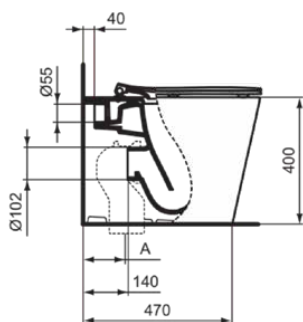

BLEND CUBE

T368801

BLEND CUBE | Staand closet back-to-wall 355x560x400 mm in glanzend wit afwerking, CL1 volledige spoeling 4.5 - 6 l/min, horizontale afloop | CL1, CL2, AquaBlade

Afbeelding & technische tekening

Algemene informatie

Productcategorie:	Toiletten
Producttype:	Staand closet back-to-wall
Merk:	Ideal Standard
Collectie:	BLEND CUBE
Ontwerper:	Palomba Serafini Associati
Colour:	01 - Glanzend Wit
Afwerking van het oppervlak:	glanzend
Hoogte (mm):	400
Breedte (mm):	355
Lengte / sprong (mm):	560
Bevestigingswijze:	Bevestigingsset
Nettogewicht (kg):	30.10
EAN-code:	8014140482390

Producten die meegeleverd worden

TT0293851: Bevestigingsset

Kenmerken

CL1	CL1: 4.5 - 6 l/min	CL2	CL2: 6 l/min
	AquaBlade		

Downloads

- EPD

Productnormen & certificeringen

Normen:	EN 997
Prestatieverklaring classificatie (DoP):	CL1-6AC/5A+CL2

Product specificaties

CL1 volledige spoeling maximaal (liter):	6
CL1 volledige spoeling minimaal (liter):	4.5
CL1 volledige spoeling maximaal (liter):	6
Kindertoilet:	Nee
Kleurcode:	01
Kleuromschrijving:	glanzend wit
Verborgen bevestiging:	Ja
Spoel type:	Diepspoel
Model voor mindervaliden:	Nee