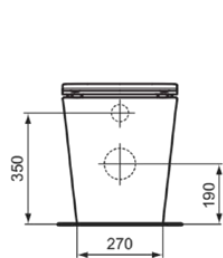

BLEND CUBE

T368801

BLEND CUBE | Staand closet back-to-wall 355x560x400 mm in glanzend wit afwerking, CL1 volledige spoeling 4.5 - 6 l/min, horizontale afloop | CL1, CL2, AquaBlade

Afbeelding & technische tekening

Algemene informatie

Productcategorie:	Toiletten
Producttype:	Staand closet back-to-wall
Merk:	Ideal Standard
Collectie:	BLEND CUBE
Ontwerper:	Palomba Serafini Associati
Colour:	01 - Glanzend Wit
Afwerking van het oppervlak:	glanzend
Hoogte (mm):	400
Breedte (mm):	355
Lengte / sprong (mm):	560
Bevestigingswijze:	Bevestigingsset
Nettogewicht (kg):	30.10
EAN-code:	8014140482390

Producten die meegeleverd worden

TT0293851: Bevestigingsset

Kenmerken

CL1	CL1: 4.5 - 6 l/min	CL2	CL2: 6 l/min
	AquaBlade		

Downloads

- EPD

Productnormen & certificeringen

Normen:	EN 997
Prestatieverklaring classificatie (DoP):	CL1-6AC/5A+CL2

Product specificaties

CL1 volledige spoeling maximaal (liter):	6
CL1 volledige spoeling minimaal (liter):	4.5
CL1 volledige spoeling maximaal (liter):	6
Kindertoilet:	Nee
Kleurcode:	01
Kleuromschrijving:	glanzend wit
Verborgen bevestiging:	Ja
Spoel type:	Diepspoel
Model voor mindervaliden:	Nee