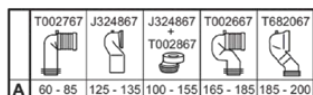

### Algemene informatie

Productcategorie:	Toiletten
Producttype:	Staand closet back-to-wall
Merk:	Ideal Standard
Collectie:	BLEND CUBE
Ontwerper:	Palomba Serafini Associati
Colour:	01 - Glanzend Wit
Afwerking van het oppervlak:	glanzend
Hoogte (mm):	400
Breedte (mm):	355
Lengte / sprong (mm):	560
Bevestigingswijze:	Bevestigingsset
Nettogewicht (kg):	30.10
EAN-code:	8014140482390