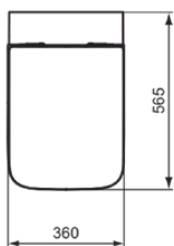

BLEND CUBE

T368801

BLEND CUBE | Staand closet back-to-wall 355x560x400 mm in glanzend wit afwerking, CL1 volledige spoeling 4.5 - 6 l/min, horizontale afloop | CL1, CL2, AquaBlade

Afbeelding & technische tekening

Algemene informatie

Productcategorie:	Toiletten
Producttype:	Staand closet back-to-wall
Merk:	Ideal Standard
Collectie:	BLEND CUBE
Ontwerper:	Palomba Serafini Associati
Colour:	01 - Glanzend Wit
Afwerking van het oppervlak:	glanzend
Hoogte (mm):	400
Breedte (mm):	355
Lengte / sprong (mm):	560
Bevestigingswijze:	Bevestigingsset
Nettogewicht (kg):	30.10
EAN-code:	8014140482390

Producten die meegeleverd worden

TT0293851: Bevestigingsset

Kenmerken

CL1	CL1: 4.5 - 6 l/min	CL2	CL2: 6 l/min
	AquaBlade		

Downloads

- EPD

Productnormen & certificeringen

Normen:	EN 997
Prestatieverklaring classificatie (DoP):	CL1-6AC/5A+CL2

Product specificaties

CL1 volledige spoeling maximaal (liter):	6
CL1 volledige spoeling minimaal (liter):	4.5
CL1 volledige spoeling maximaal (liter):	6
Kindertoilet:	Nee
Kleurcode:	01
Kleuromschrijving:	glanzend wit
Verborgen bevestiging:	Ja
Spoel type:	Diepspoel
Model voor mindervaliden:	Nee