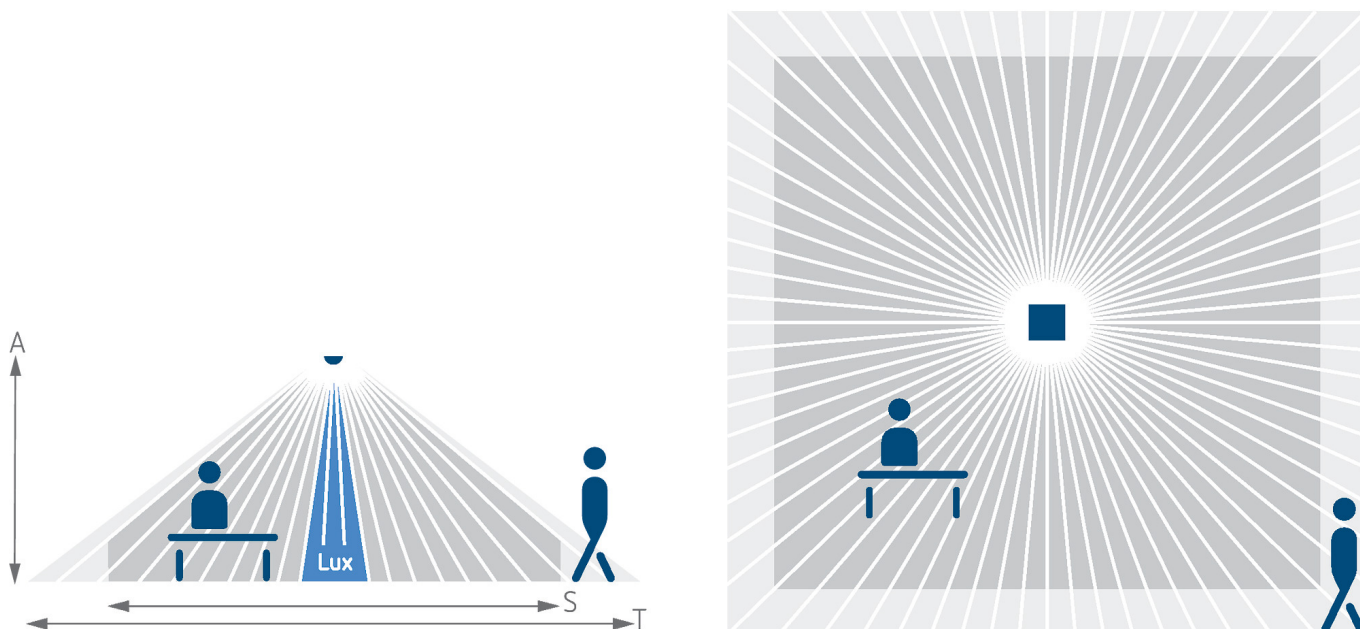

thePrema S360-100 E UP GR

Artikelnr.: 2070601

theben

Detectiebereik voor planningstoepassingen bij een temperatuur van 21 °C

Detectiebereik Sensnorm volgens IEC 63180

Montagehoogte (A)	Dwars op (T)	Recht op (R)	Zittend (S)
2,5 m	40 m ² 6,3 m x 6,3 m	22 m ² 4,7 m x 4,7 m	20 m ² 4,5 m x 4,5 m