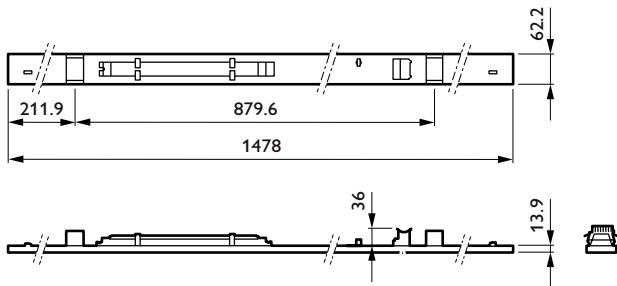

Maxos Unify

Maatschets