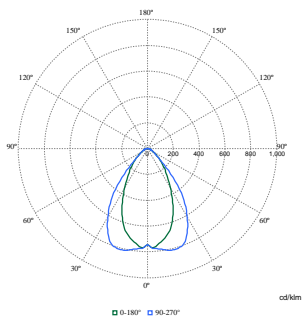

Maxos Unify

Maatschets

Fotometrische gegevens

Polar Normal (separate) - LL550XI - 910925870859