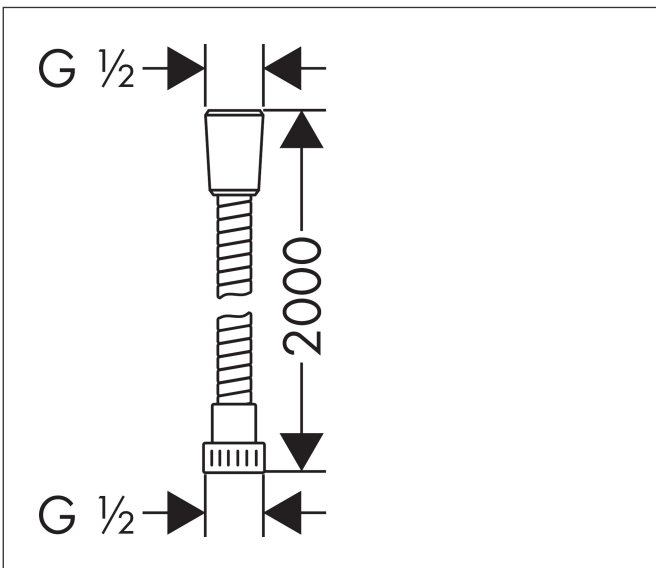

Merk	hansgrohe
Artikelnaam	Metaflex doucheslang 200 cm
Art.nr.	28264000
Oppervlakte	chrom
Netto prijs	24,46 EUR

Product foto

Kenmerken

- kunststof doucheslang met spiraaleffect
- met kunststof coating, eenvoudig te reinigen
- lengte: 2,00 m
- zonder meedraaiende wartel
- anti-knikbescherming
- moeren doucheslang: 1 x conische moer, 1 x cilindrische moer
- aansluitdraad: G $\frac{1}{2}$

Maat tekeningen

Certificaat

Merk	hansgrohe
Artikelnaam	Metaflex doucheslang 200 cm
Art.nr.	28264000
Oppervlakte	chrom
Netto prijs	24,46 EUR

Explosietekening voor bouwjaar: >05/01

Merk hansgrohe
 Artikelnaam **Metaflex** doucheslang 200 cm
 Art.nr. 28264000
 Oppervlakte chroom
 Netto prijs 24,46 EUR

Onderdelen voor bouwjaar: >05/01

Pos	Beschrijving	Art.nr.	Prijs
1	dichting	98058000	3,12