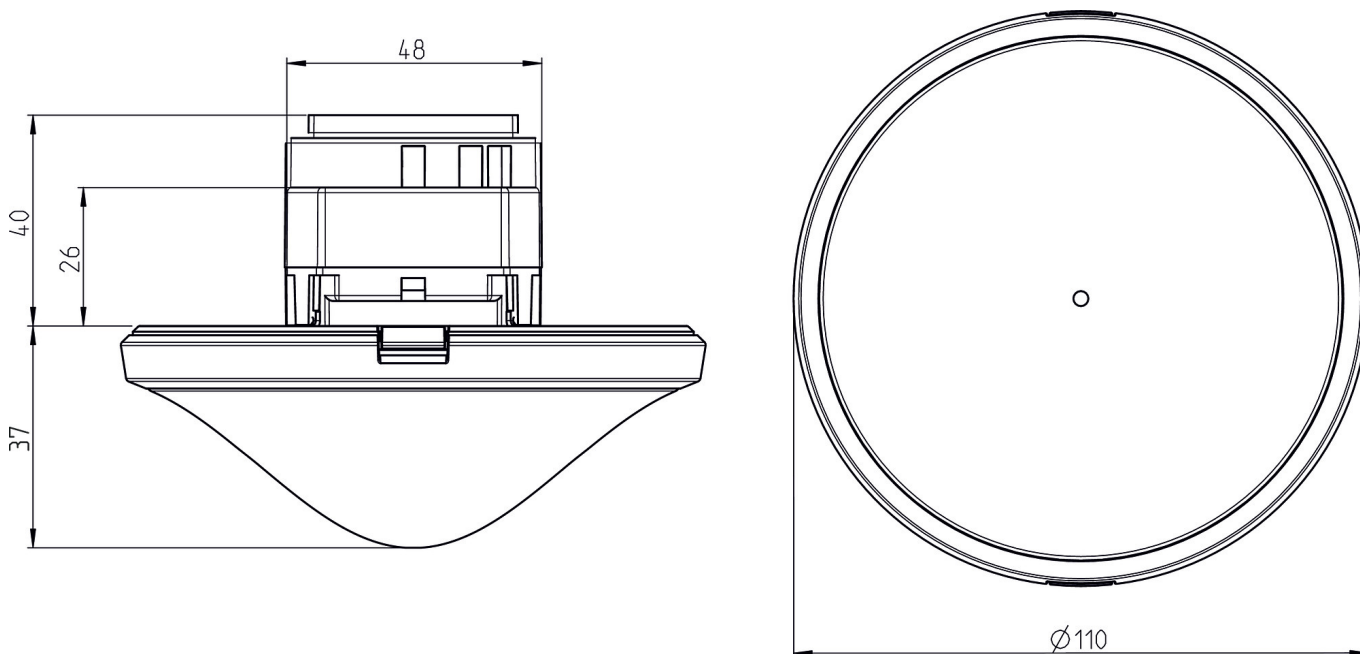

Technische wijzigingen en drukfouten voorbehouden

nadere informatie op: www.theben-nederland.nl/producten/2070600

De belastingsgegevens worden bepaald met voorbeeldige geselecteerde lichtbronnen en zijn daarom typische gegevens vanwege het grote aantal beschikbare producten.

4-2-2026
Pagina 3 van 4