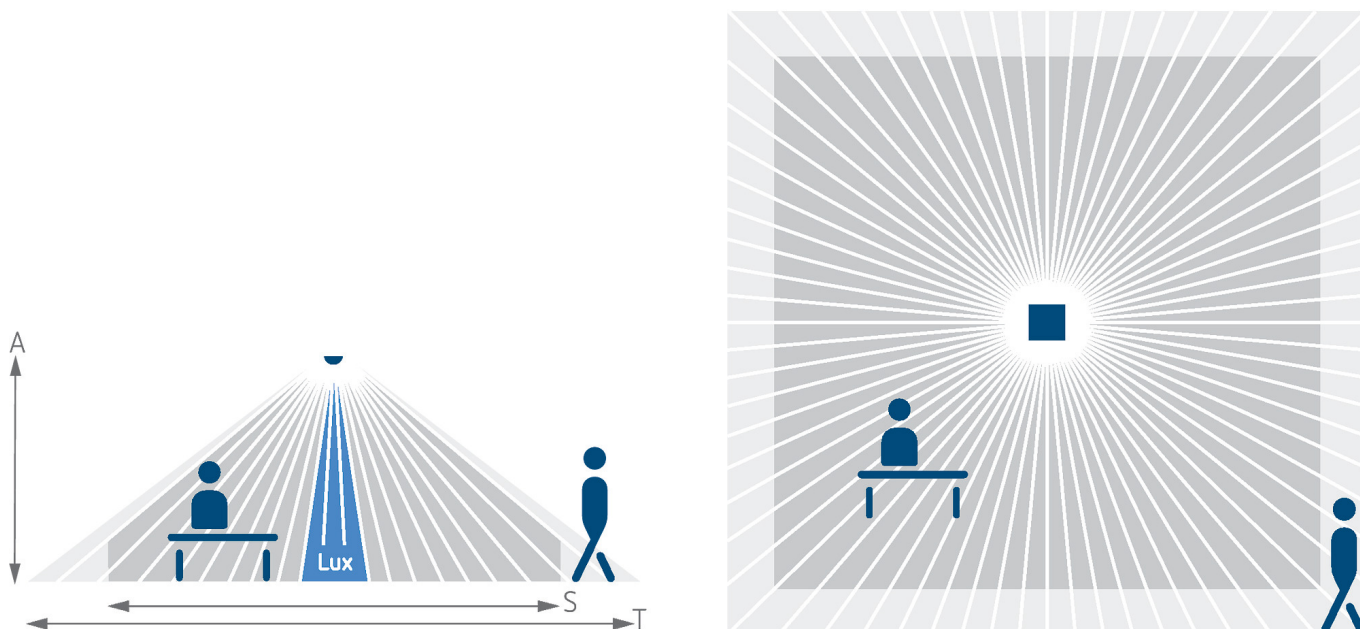

# thePrema S360-100 E UP WH

Artikelnr.: 2070600

theben

Detectiebereik voor planningstoepassingen bij een temperatuur van 21 °C

Detectiebereik Sensnorm volgens IEC 63180

Montagehoogte (A)	Dwars op (T)	Recht op (R)	Zittend (S)
2,5 m	40 m <sup>2</sup>   6,3 m x 6,3 m	22 m <sup>2</sup>   4,7 m x 4,7 m	20 m <sup>2</sup>   4,5 m x 4,5 m