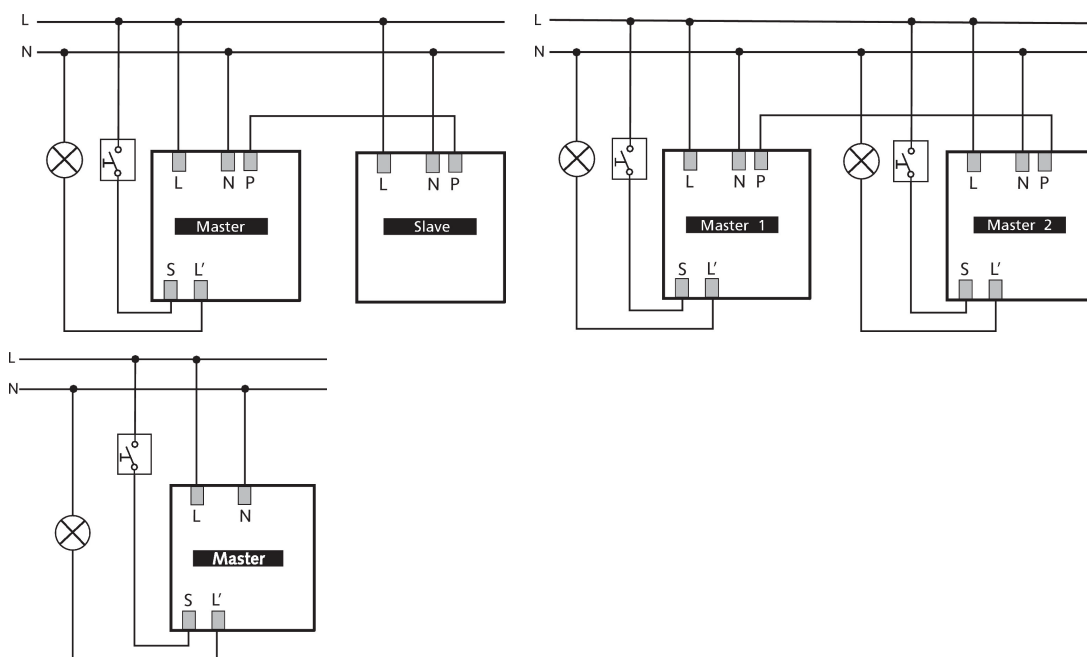

thePrema S360-100 E UP WH

Artikelnr.: 2070600

Technische specificaties

thePrema S360-100 E UP WH		thePrema S360-100 E UP WH	
Bedrijfsspanning	110 V AC - 230 V AC $\pm$ 10 %	Compact-/tl-lampen	1150 VA ($\cos \phi = 0,5$)
Frequentie	50 - 60 Hz	Inschakelstroom	max. 800 A / 200 μs
Montagehoogte	2 - 3,5 m	Energiespaarlampen	16 x 54/58 W, 24 x 35/36 W, 8 x 2 x 54/58 W, 12 x 2 x 35/36 W
Minimale hoogte	1,7 m	LED < 2 W	60 W
Soort montage	Plafondmontage, Binnen, Inbouw	LED 2-8 W	600 W
Kleur	Wit	LED > 8 W	600 W
Schakeluitgang	Licht	Type aansluiting	Schroefklemmen
Eigen verbruik	$\sim$0,1 W	Max. kabeldiameter	max. 2 x 2,5 mm²
Soort lichtmeting	Mixlichtmeting	Afmeting inbouwdoos	55 mm
Instelbereik lichtsterkte	5 - 3000 lx	Detectiebereik	49 m² (7,0 x 7,0 m)
Nalooptijd licht	10 s - 60 min	Detectiehoek	360°
Soort contact licht	Relais 230 V / 10 A μ-contact	Omgevingstemperatuur	0°C ... 50°C
Lampsoorten	Gloeï-/halogeenlampen, Fluorescentielampen, Energiespaarlampen, LEDs	Impactweerstand	IK04
Gloeï-/halogeenlampbelasting	2300 W	Beschermingsgraad	IP 40 (in ingebouwde toestand)

Aansluitschema's

Detectiebereik voor planningstoepassingen bij een temperatuur van 21 °C

Montagehoogte (A)	Zittend (S)	Bewegend (T)
2 m	9 m² | 3 m x 3 m	20 m² | 4,5 m x 4,5 m $\pm$ 0,5 m
2,5 m	16 m² | 4 m x 4 m	36 m² | 6 m x 6 m $\pm$ 0,5 m
3 m	25 m² | 5 m x 5 m	49 m² | 7 m x 7 m $\pm$ 1 m
3,5 m		64 m² | 8 m x 8 m $\pm$ 1 m

Technische wijzigingen en drukfouten voorbehouden

nadere informatie op: www.theben-nederland.nl/producten/2070600

De belastingsgegevens worden bepaald met voorbeeldige geselecteerde lichtbronnen en zijn daarom typische gegevens vanwege het grote aantal beschikbare producten.