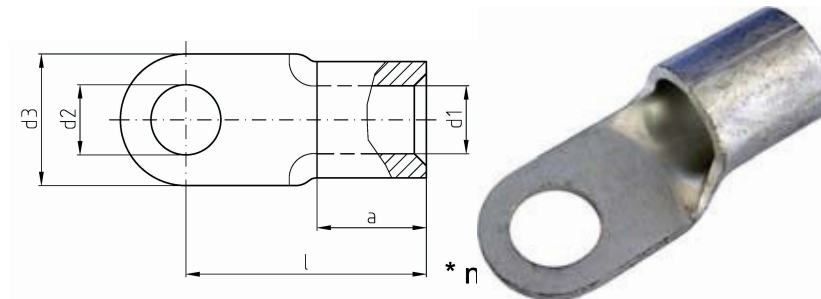

intercable

Datasheet Plaatkabelschoen DIN46234 16mm² M8

Artikelnummer	ICQ168
Doorsnede Kabel	16 mm ²
Gatmaat	M8
Materiaal	CU-HCP 99,95% vlgns DIN EN 13600
Afwerking	Galvanisch vertind

Maten:

D1	5.8mm
D3	14mm
D2	8.4mm
L	22mm
A	10mm
Gewicht	0.43 kg/100