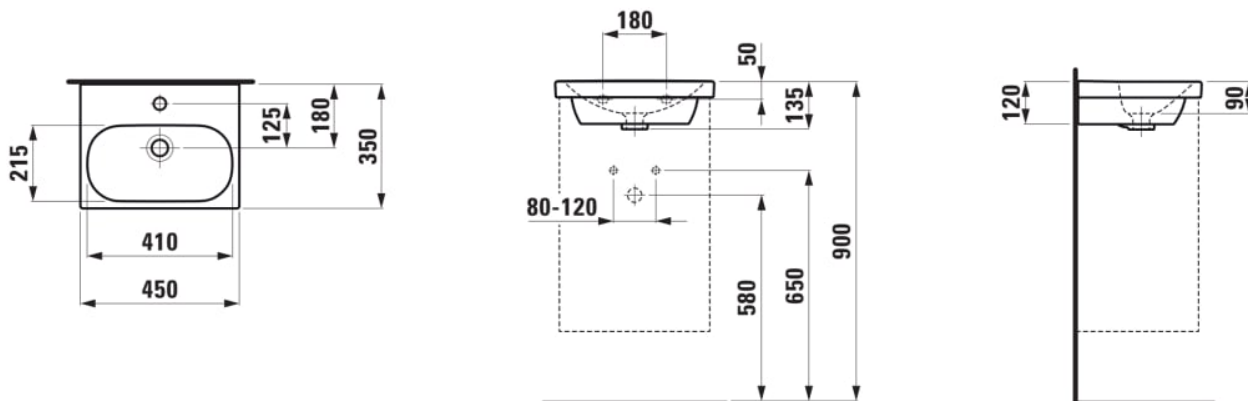

Forme interne : Oval

Largeur de la cuve (mm) : 215

Lave-mains

Longueur de la cuve (mm) : 410

Matériau : Porcelaine

Nombre de points de fixation : 2

Poids net / kg : 8,4

Position de la cuve : Centrale

Profondeur de la cuve (mm) : 90

Trou pour la robinetterie : 1 trou au centre

Type d'installation : Autoportant

DESSINS TECHNIQUES

COMPATIBLE AVEC

Mitigeur de lavabo, saillie 118 mm, goulot fixe, fonction Eco+, sans vidage, chromé

H3110810041101

Mitigeur de lavabo, saillie 118 mm, goulot fixe, fonction Eco+, avec vidage, chromé

H3110810041141

Meuble sous lavabo, 1 porte, charnières à gauche, pour lave-mains H815081

H403501112...1

Meuble sous lavabo, 1 porte, charnières à droite, pour lavabo H815081