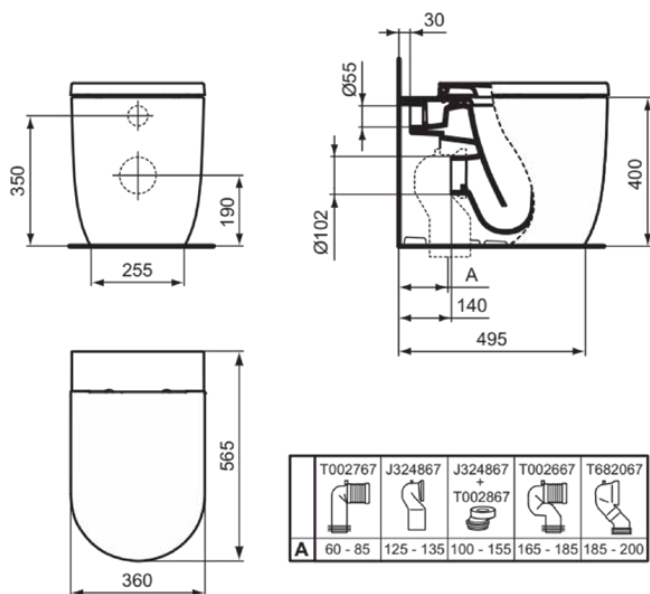

## BLEND CURVE

## T3751V1

BLEND CURVE | Staand closet back-to-wall 355x560x400 mm in Silk White afwerking, CL1 volledige spoeling 3.9 - 6 l/min, horizontale afloop | CL1, CL2, AquaBlade

### Algemene informatie

|                              |                            |
|------------------------------|----------------------------|
| Productcategorie:            | Toiletten                  |
| Producttype:                 | Staand closet back-to-wall |
| Merk:                        | Ideal Standard             |
| Collectie:                   | BLEND CURVE                |
| Ontwerper:                   | Palomba Serafini Associati |
| Colour:                      | V1 - Silk White            |
| Afwerking van het oppervlak: | satijn                     |
| Hoogte (mm):                 | 400                        |
| Breedte (mm):                | 355                        |
| Lengte / sprong (mm):        | 560                        |
| Bevestigingswijze:           | Bevestigingsset            |
| Nettogewicht (kg):           | 31.60                      |
| EAN-code:                    | 8014140482871              |