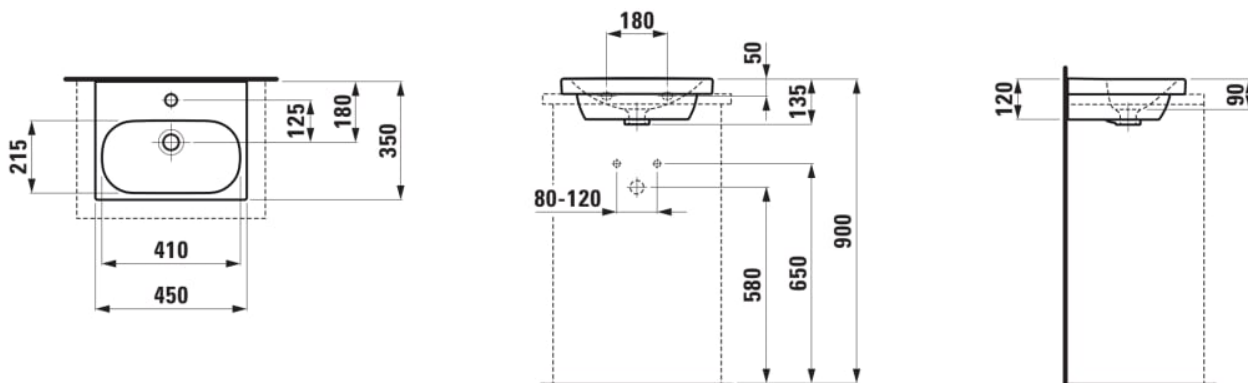

LUA

Lave-mains à poser, face inférieure meulée

COULEUR ET FINITION

000 Blanc

OPTIONS

104 - avec 1 trou pour la robinetterie

Base polie entre le meuble et le lavabo
Commodity Code/Import Code Number for Foreign Trad : 69109000
Forme : Rectangulaire
Forme interne : Oval
Largeur de la cuve (mm) : 215

Longueur de la cuve (mm) : 410
Matériau : Porcelaine
Nombre de points de fixation : 2
Poids net / kg : 8,4
Position de la cuve : Centrale

Profondeur de la cuve (mm) : 90
Trou pour la robinetterie : 1 trou au centre
Type d'installation : Autoportant, À encastrer par-dessus

DESSINS TECHNIQUES

COMPATIBLE AVEC

Mitigeur de lavabo, saillie
118 mm, goulot fixe,
fonction Eco+, sans
vidage, chromé

H3110810041101

Mitigeur de lavabo, saillie
118 mm, goulot fixe,
fonction Eco+, avec
vidage, chromé