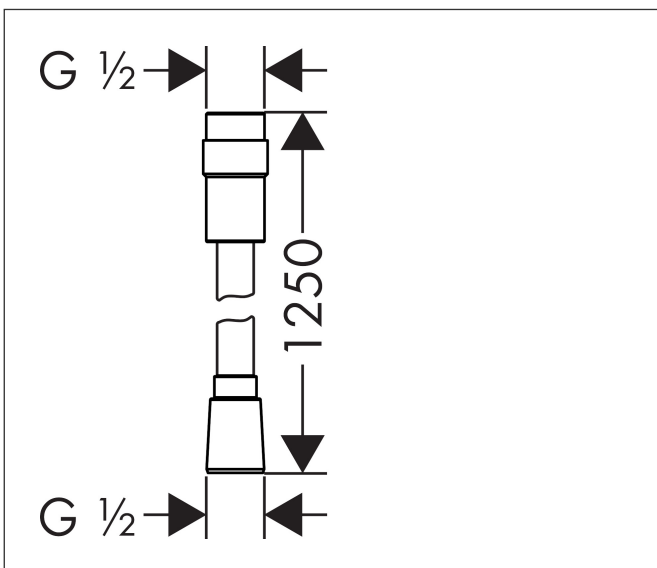

Merk	hansgrohe
Artikelnaam	<b>Isiflex</b> doucheslang 125 cm met volumeregeling
Art.nr.	28249000
Oppervlakte	chrom
Netto prijs	57,93 EUR

## Kenmerken

- hoogwaardige kunststof slang met metaaleffect en volumecontrole
- met kunststof coating, eenvoudig te reinigen
- lengte: 125 cm
- draaikoppeling voorkomt dat de slang in de knoop raakt
- anti-knikbescherming
- doorstroomhoeveelheid instelbaar tussen 6 l/min en 16 l/min
- moeren doucheslang: montagezijde: cilindrische moer, hand-douchezijde: konische moer
- aansluitdraad: G 1/2

## Maat tekeningen

## Certificaat

Merk	hansgrohe
Artikelnaam	<b>Isiflex</b> doucheslang 125 cm met volumeregeling
Art.nr.	28249000
Oppervlakte	chrom
Netto prijs	57,93 EUR

**Explosietekening voor bouwjaar: >07/17**

Merk hansgrohe  
 Artikelnaam **Isiflex** doucheslang 125 cm met volumeregeling  
 Art.nr. 28249000  
 Oppervlakte chroom  
 Netto prijs 57,93 EUR