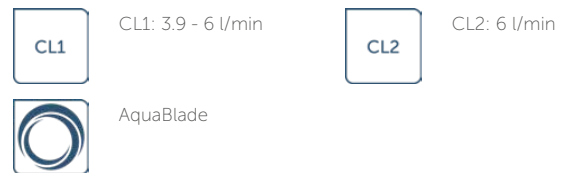

BLEND CURVE

T3749V1

BLEND CURVE | Wandcloset 355x540x340 mm, Diepspoel in Silk White afwerking, CL1 volledige spoeling 3.9 - 6 l/min, horizontale afloop | CL1, CL2, AquaBlade

Afbeelding & technische tekening

Algemene informatie

Productcategorie:	Toiletten
Producttype:	Wandcloset
Merk:	Ideal Standard
Collectie:	BLEND CURVE
Ontwerper:	Palomba Serafini Associati
Colour:	V1 - Silk White
Afwerking van het oppervlak:	satijn
Hoogte (mm):	340
Breedte (mm):	355
Lengte / sprong (mm):	540
Bevestigingswijze:	Bevestigingsbouten
Nettogewicht (kg):	21.10
EAN-code:	8014140478065

Kenmerken

Downloads

- [Installation Guide](#)

Productnormen & certificeringen

Normen:	EN 997
Prestatieverklaring classificatie (DoP):	CL1-6AC/5A/4A+CL2

Product specificaties

CL1 volledige spoeling maximaal (liter):	6
CL1 volledige spoeling minimaal (liter):	3.9
CL1 volledige spoeling maximaal (liter):	6
Kindertoilet:	Nee
Kleurcode:	V1
Kleuomschrijving:	Silk White
Verborgen bevestiging:	Ja
Spoel type:	Diepspoel
Model voor mindervaliden:	Nee
Materiaal:	Keramisch
Materiaalkwaliteit:	Vitreous China
Positie uitlaat:	Midden
Oriëntatie uitlaat:	Horizontaal

BLEND CURVE

T3749V1

BLEND CURVE | Wandcloset 355x540x340 mm, Diepspoel in Silk White afwerking, CL1 volledige spoeling 3.9 - 6 l/min, horizontale afloop | CL1, CL2, AquaBlade

Product specificaties

Uitlaat zichtbaar:	Verborgen
PVD technologie:	Nee
Positie van de watertoevoer:	Achter
Verhoogd model:	Nee
Afwerking van het oppervlak:	satijn
Type watertoevoer:	Verborgen
Met bidetfunctie:	Nee
Met hygiëne-uitsparing / vaste toiletzitting:	Nee
Met stankafzuiging:	Nee
Bevestigingswijze:	Bevestigingsbouten
Bevestigingswijze:	Wand