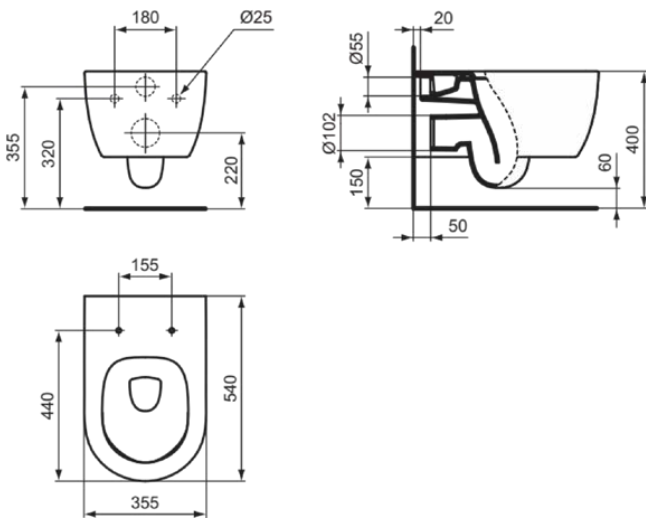

BLEND CURVE

T3749V1

BLEND CURVE | Wandcloset 355x540x340 mm, Diepspoel in Silk White afwerking, CL1 volledige spoeling 3.9 - 6 l/min, horizontale afloop | CL1, CL2, AquaBlade

Afbeelding & technische tekening

Algemene informatie

Productcategorie:	Toiletten
Producttype:	Wandcloset
Merk:	Ideal Standard
Collectie:	BLEND CURVE
Ontwerper:	Palomba Serafini Associati
Colour:	V1 - Silk White
Afwerking van het oppervlak:	satijn
Hoogte (mm):	340
Breedte (mm):	355
Lengte / sprong (mm):	540
Bevestigingswijze:	Bevestigingsbouten
Nettogewicht (kg):	21.10
EAN-code:	8014140478065

Kenmerken

Downloads

- [Installation Guide](#)

Productnormen & certificeringen

Normen:	EN 997
Prestatieverklaring classificatie (DoP):	CL1-6AC/5A/4A+CL2

Product specificaties

CL1 volledige spoeling maximaal (liter):	6
CL1 volledige spoeling minimaal (liter):	3.9
CL1 volledige spoeling maximaal (liter):	6
Kindertoilet:	Nee
Kleurcode:	V1
Kleuomschrijving:	Silk White
Verborgen bevestiging:	Ja
Spoel type:	Diepspoel
Model voor mindervaliden:	Nee
Materiaal:	Keramisch
Materiaalkwaliteit:	Vitreous China
Positie uitlaat:	Midden
Oriëntatie uitlaat:	Horizontaal

BLEND CURVE

T3749V1

BLEND CURVE | Wandcloset 355x540x340 mm, Diepspoel in Silk White afwerking, CL1 volledige spoeling 3.9 - 6 l/min, horizontale afloop | CL1, CL2, AquaBlade

Product specificaties

Uitlaat zichtbaar:	Verborgen
PVD technologie:	Nee
Positie van de watertoevoer:	Achter
Verhoogd model:	Nee
Afwerking van het oppervlak:	satijn
Type watertoevoer:	Verborgen
Met bidetfunctie:	Nee
Met hygiëne-uitsparing / vaste toiletzitting:	Nee
Met stankafzuiging:	Nee
Bevestigingswijze:	Bevestigingsbouten
Bevestigingswijze:	Wand