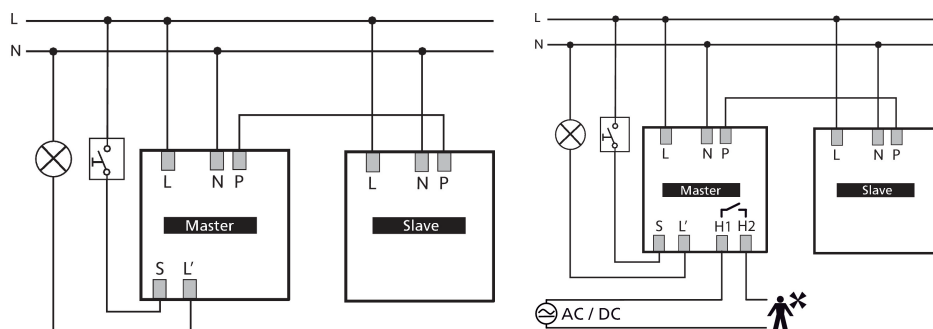

thePrema P360 Slave E UP BK

Artikelnr.: 2070132

Technische specificaties

thePrema P360 Slave E UP BK	
Bedrijfsspanning	110 V AC - 230 V AC $\pm$ 10 %
Frequentie	50 - 60 Hz
Montagehoogte	2 - 10 m
Minimale hoogte	1,7 m
Soort montage	Plafondmontage, Binnen, Inbouw
Kleur	Zwart
Schakeluitgang	Slave
Eigen verbruik	~0,1 W
Soort lichtmeting	Mixlichtmeting

thePrema P360 Slave E UP BK	
Lampsoorten	Gloeï-/halogeenlampen, Fluorescentielampen, Energiespaarlampen, LEDs
Type aansluiting	Schroefklemmen
Max. kabeldiameter	max. 2 x 2,5 mm²
Afmeting inbouwdoos	55 mm
Detectiebereik	81 m² (9,0 x 9,0 m)
Detectiehoek	360°
Omgevingstemperatuur	0°C ... 50°C
Beschermingsgraad	IP 40 (in ingebouwde toestand)

Aansluitschema's

Detectiebereik voor planningstoepassingen bij een temperatuur van 21 °C

Montagehoogte (A)	Zittend (S)	Bewegend (T)
2 m	20 m² | 4,5 m x 4,5 m	36 m² | 6 m x 6 m $\pm$ 0,5 m
2,5 m	36 m² | 6 m x 6 m	64 m² | 8 m x 8 m
3 m	49 m² | 7 m x 7 m, 81 m² | 9 m x 9 m $\pm$ 1 m	81 m² | 9 m x 9 m $\pm$ 0,5 m
3,5 m	64 m² | 8 m x 8 m	100 m² | 10 m x 10 m $\pm$ 1 m
5 m		144 m² | 12 m x 12 m $\pm$ 1,5 m
10 m		400 m² | 20 m x 20 m $\pm$ 2 m

Technische wijzigingen en drukfouten voorbehouden

nadere informatie op: www.theben-nederland.nl/producten/2070132

De belastingsgegevens worden bepaald met voorbeeldige geselecteerde lichtbronnen en zijn daarom typische gegevens vanwege het grote aantal beschikbare producten.