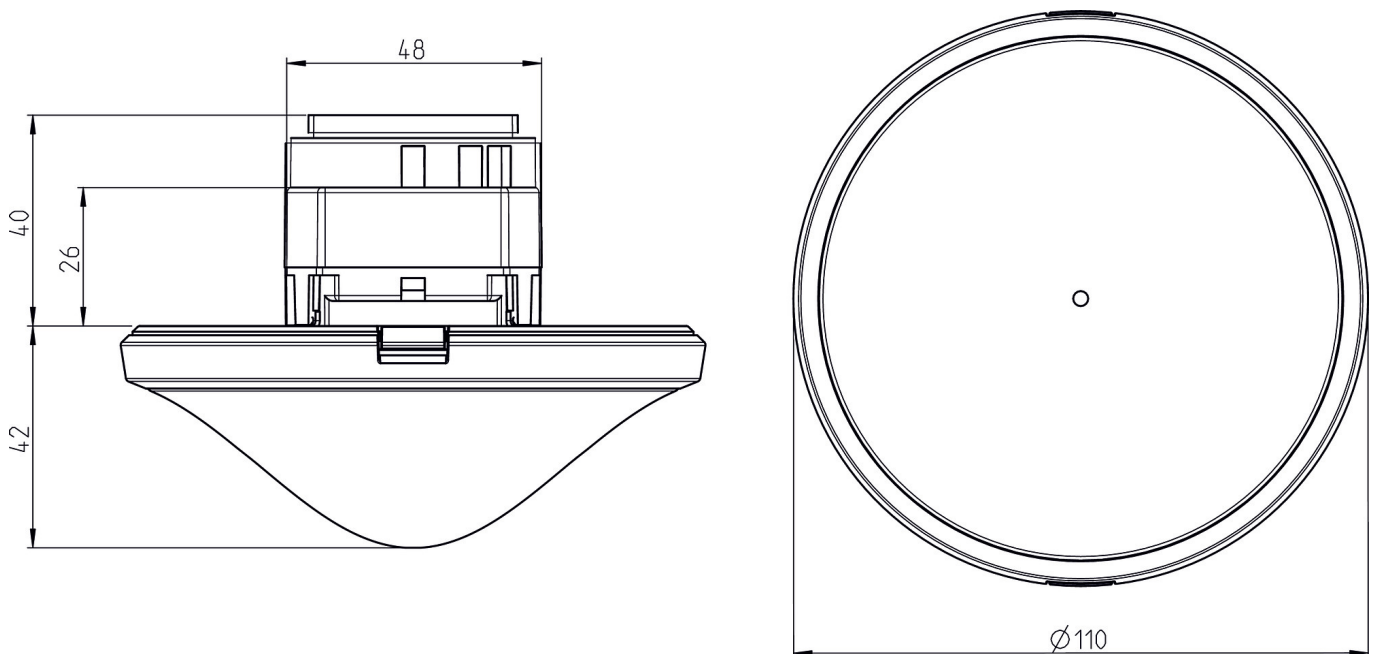

Technische wijzigingen en drukfouten voorbehouden

nadere informatie op: www.theben-nederland.nl/producten/2070132

De belastingsgegevens worden bepaald met voorbeeldige geselecteerde lichtbronnen en zijn daarom typische gegevens vanwege het grote aantal beschikbare producten.

4-2-2026
Pagina 3 van 4