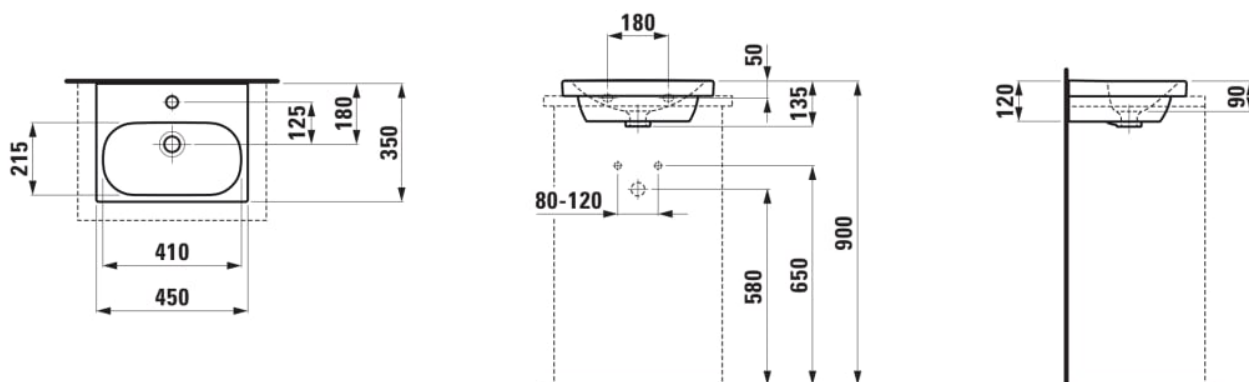

LUA

Lave-mains à poser, face inférieure meulée

COULEUR ET FINITION

000 Blanc

OPTIONS

109 - non percé

Base polie entre le meuble et le lavabo
Commodity Code/Import Code Number for Foreign Trad : 69109000
Forme : Rectangulaire
Forme interne : Oval
Largeur de la cuve (mm) : 215

Longueur de la cuve (mm) : 410
Matériau : Porcelaine
Nombre de points de fixation : 2
Poids net / kg : 8,4
Position de la cuve : Centrale

Profondeur de la cuve (mm) : 90
Trou pour la robinetterie : Sans trou
Type d'installation : Autoportant, À encastrer par-dessus

DESSINS TECHNIQUES

COMPATIBLE AVEC

Mitigeur mural pour
Simibox 2-Point, saillie
150 mm, goulot fixe,
chromé

HF506622100000

LUA

Un langage conceptuel réduit à l'essentiel. Des formes géométriques épurées réunies dans une forme cohérente. Il en résulte une gamme de produits polyvalents pour la salle de bains qui se prête aussi bien à l'architecture privée que publique. Avec LUAS, Toan Nguyen est parvenu à créer un produit de plus qui unifie à long terme la culture de la salle de bains élégante. La collection de robinetterie conçue avec la même exigence, les baignoires aux formes parfaites et la vaste gamme de meubles LANI complètent LUA afin de constituer une véritable solution globale de salle de bains.