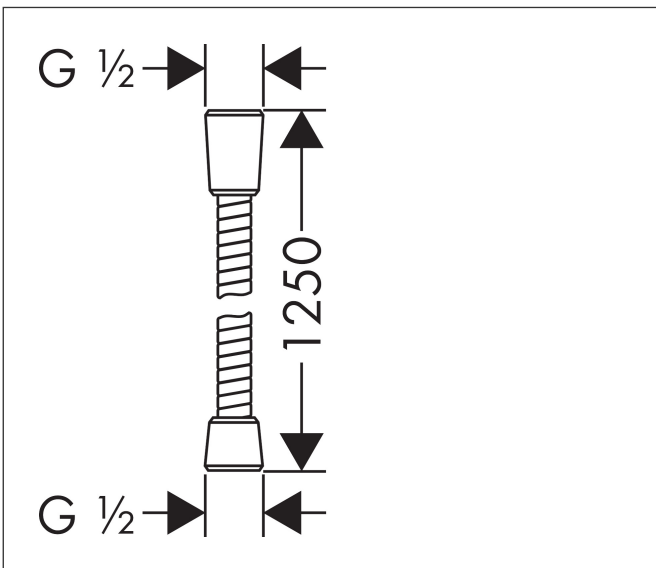

Merk	hansgrohe
Artikelnaam	Sensoflex metalen doucheslang 125 cm
Art.nr.	28132000
Oppervlakte	chrom
Netto prijs	44,70 EUR

Product foto

Kenmerken

- metalen doucheslang
- met kunststof coating, eenvoudig te reinigen
- lengte: 125 cm
- draaikoppeling voorkomt dat de slang in de knoop raakt
- anti-knikbescherming
- moeren doucheslang: conische moer aan beide zijden
- aansluitdraad: G $\frac{1}{2}$

Maat tekeningen

Certificaat

Merk	hansgrohe
Artikelnaam	Sensoflex metalen doucheslang 125 cm
Art.nr.	28132000
Oppervlakte	chrom
Netto prijs	44,70 EUR

Explosietekening voor bouwjaar: >09/07

Merk hansgrohe
 Artikelnaam **Sensoflex** metalen doucheslang 125 cm
 Art.nr. 28132000
 Oppervlakte chroom
 Netto prijs 44,70 EUR

Onderdelen voor bouwjaar: >09/07

Pos	Beschrijving	Art.nr.	Prijs
1	dichting	98058000	3,12