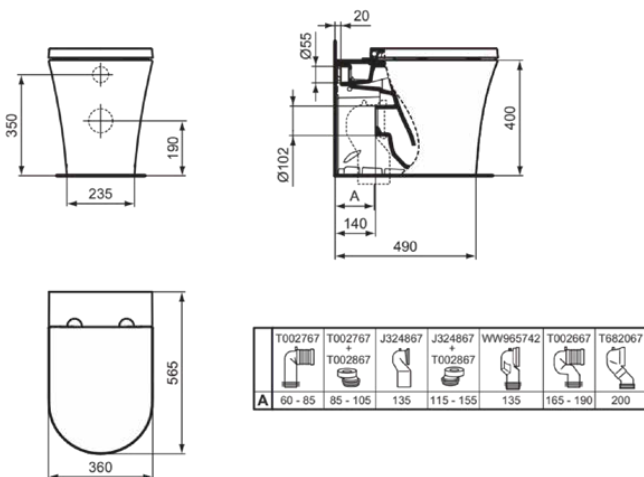

LDV

E263801

LDV | Staand closet back-to-wall 355x565x400 mm in glanzend wit afwerking, CL1 volledige spoeling 3.9 - 6 l/min, horizontale afloop | CL1, CL2, AquaBlade

Afbeelding & technische tekening

Algemene informatie

Productcategorie:	Toiletten
Producttype:	Staand closet back-to-wall
Merk:	Ideal Standard
Collectie:	LDV
Ontwerper:	Palomba Serafini Associati
Colour:	01 - Glanzend Wit
Afwerking van het oppervlak:	glanzend
Hoogte (mm):	400
Breedte (mm):	355
Lengte / sprong (mm):	565
Bevestigingswijze:	Bevestigingsset
Nettogewicht (kg):	29.00
EAN-code:	5017830562474

Producten die meegeleverd worden

TT0293851: Bevestigingsset

Kenmerken

CL1	CL1: 3.9 - 6 l/min	CL2	CL2: 6 l/min
	AquaBlade		

Downloads

- [Spare Parts List](#)

Productnormen & certificeringen

Normen:	EN 997
Prestatieverklaring classificatie (DoP):	CL1-6A/5A/4A+CL2

LDV

E263801

LDV | Staand closet back-to-wall 355x565x400 mm in glanzend wit afwerking, CL1 volledige spoeling 3.9 - 6 l/min, horizontale afloop | CL1, CL2, AquaBlade

Product specificaties

Materiaal:	Keramisch
Materiaalkwaliteit:	Vitreous China
Positie uitlaat:	Midden
Oriëntatie uitlaat:	Horizontaal
Uitlaat zichtbaar:	Verborgen
PVD technologie:	Nee
Positie van de watertoevoer:	Achter
Verhoogd model:	Nee
Afwerking van het oppervlak:	glanzend
Type watertoevoer:	Verborgen
Met bidetfunctie:	Nee
Met hygiëne-uitsparing / vaste toiletzitting:	Nee
Met stankafzuiging:	Nee
Bevestigingswijze:	Bevestigingsset
Bevestigingswijze:	Vloer