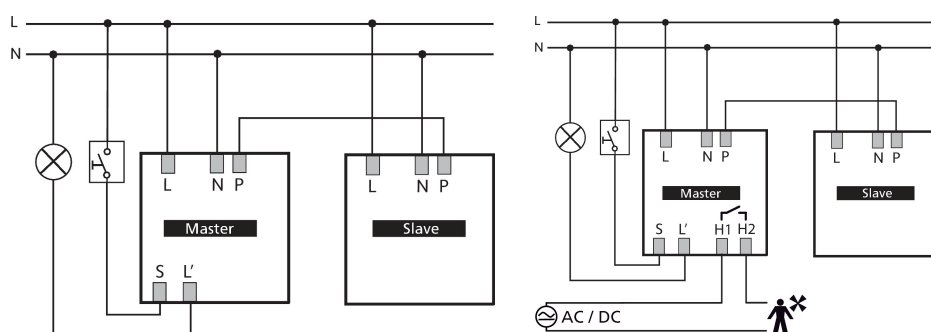

thePrema P360 Slave E UP GR

Artikelnr.: 2070131

Technische specificaties

thePrema P360 Slave E UP GR		thePrema P360 Slave E UP GR	
Bedrijfsspanning	110 V AC - 230 V AC $\pm$ 10 %	Lampsoorten	Gloeï-/halogeenlampen, Fluorescentielampen, Energiespaarlampen, LEDs
Frequentie	50 - 60 Hz	Type aansluiting	Schroefklemmen
Montagehoogte	2 - 10 m	Max. kabeldiameter	max. 2 x 2,5 mm²
Minimale hoogte	1,7 m	Afmeting inbouwdoos	55 mm
Soort montage	Plafondmontage, Binnen, Inbouw	Detectiebereik	81 m² (9,0 x 9,0 m)
Kleur	Grijs	Detectiehoek	360°
Schakeluitgang	Slave	Omgevingstemperatuur	0°C ... 50°C
Eigen verbruik	~0,1 W	Beschermingsgraad	IP 40 (in ingebouwde toestand)
Soort lichtmeting	Mixlichtmeting		

Aansluitschema's

Detectiebereik voor planningstoepassingen bij een temperatuur van 21 °C

Montagehoogte (A)	Zittend (S)	Bewegend (T)
2 m	20 m² | 4,5 m x 4,5 m	36 m² | 6 m x 6 m $\pm$ 0,5 m
2,5 m	36 m² | 6 m x 6 m	64 m² | 8 m x 8 m
3 m	49 m² | 7 m x 7 m, 81 m² | 9 m x 9 m $\pm$ 1 m	81 m² | 9 m x 9 m $\pm$ 0,5 m
3,5 m	64 m² | 8 m x 8 m	100 m² | 10 m x 10 m $\pm$ 1 m
5 m		144 m² | 12 m x 12 m $\pm$ 1,5 m
10 m		400 m² | 20 m x 20 m $\pm$ 2 m

Technische wijzigingen en drukfouten voorbehouden

nadere informatie op: www.theben-nederland.nl/producten/2070131

De belastingsgegevens worden bepaald met voorbeeldige geselecteerde lichtbronnen en zijn daarom typische gegevens vanwege het grote aantal beschikbare producten.