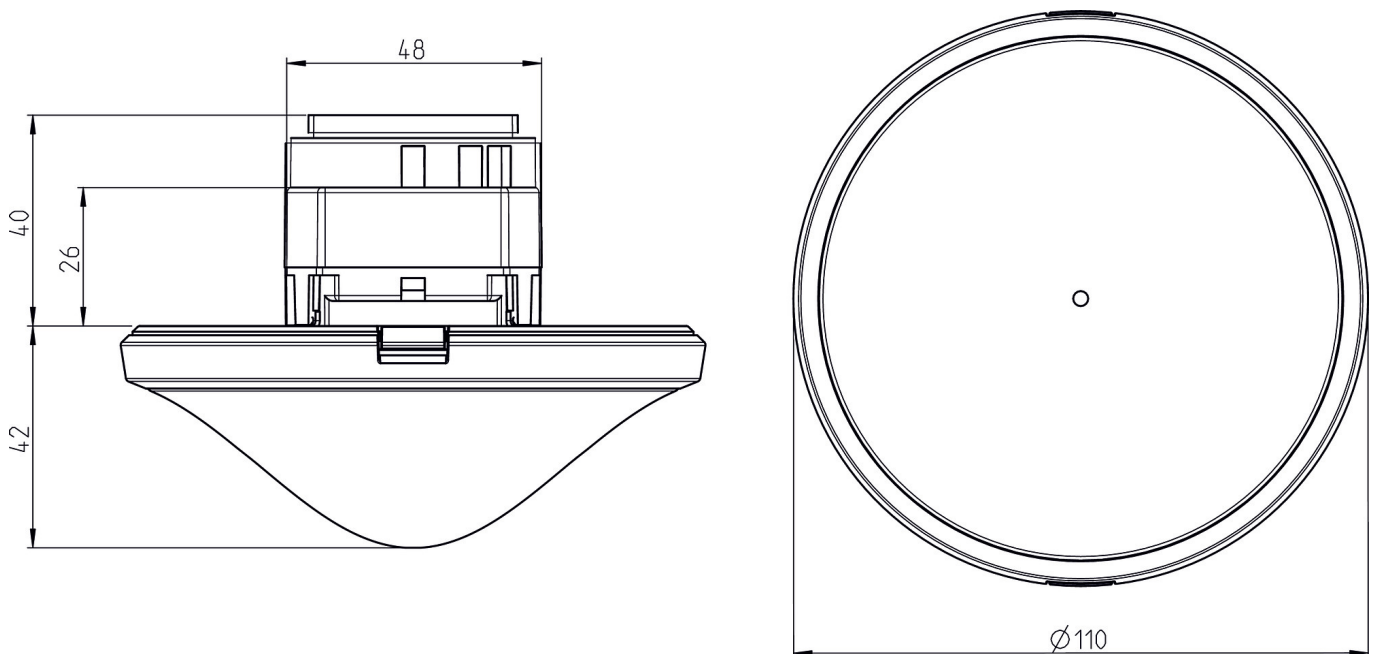

Technische wijzigingen en drukfouten voorbehouden

nadere informatie op: www.theben-nederland.nl/producten/2070131

De belastingsgegevens worden bepaald met voorbeeldige geselecteerde lichtbronnen en zijn daarom typische gegevens vanwege het grote aantal beschikbare producten.

4-2-2026
Pagina 3 van 4