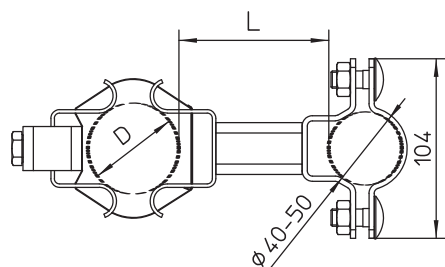

Technisch specificatieblad

Bevestigingsbeugel isFang voor buismontage op afstand, \varnothing 50-300 mm

Artikelnr. 5408959

- Voor bevestigen van de geïsoleerde steunbuis op afstand op te beveiligen constructie resp. voor lokale buizen van \varnothing 50-300 mm

VA Roestvast staal 1.4301

Stamgegevens

Bestelnr.	5408959
Type	isFang TR100 300
Dimensie	\varnothing 50-300mm
Materiaal	Materiaal: roestvrij staal 1.4301
Materiaal-afk.	A2
Kleinste verkoop-eenheid (VG)	2 Stuk
Gewicht	146,00 kg/100 st.

Technische gegevens

Afmeting D	300,00 \varnothing mm
Afmeting L	300,00 mm
Afstelling	\varnothing 50-300 mm