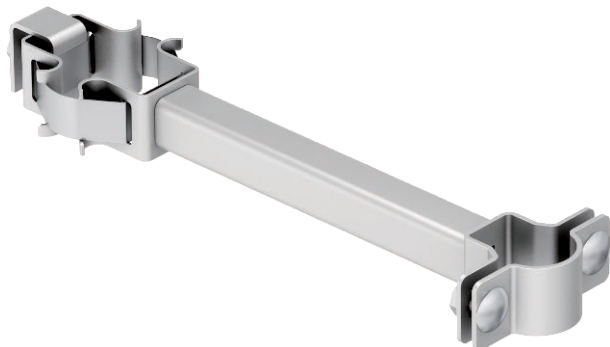

Technisch specificatieblad

Bevestigingsbeugel isFang voor buismontage op afstand, \varnothing 50-300 mm

Artikelnr. 5408959

- Voor bevestigen van de geïsoleerde steunbuis op afstand op te beveiligen constructie resp. voor lokale buizen van \varnothing 50-300 mm

VA Roestvast staal 1.4301

Stamgegevens

Bestelnr.	5408959
Type	isFang TR100 300
Dimensie	\varnothing 50-300mm
Materiaal	Materiaal: roestvrij staal 1.4301
Materiaal-afk.	A2
Kleinste verkoop-eenheid (VG)	2 Stuk
Gewicht	146,00 kg/100 st.

Technische gegevens

Afmeting D	300,00 \varnothing mm
Afmeting L	300,00 mm
Afstelling	\varnothing 50-300 mm