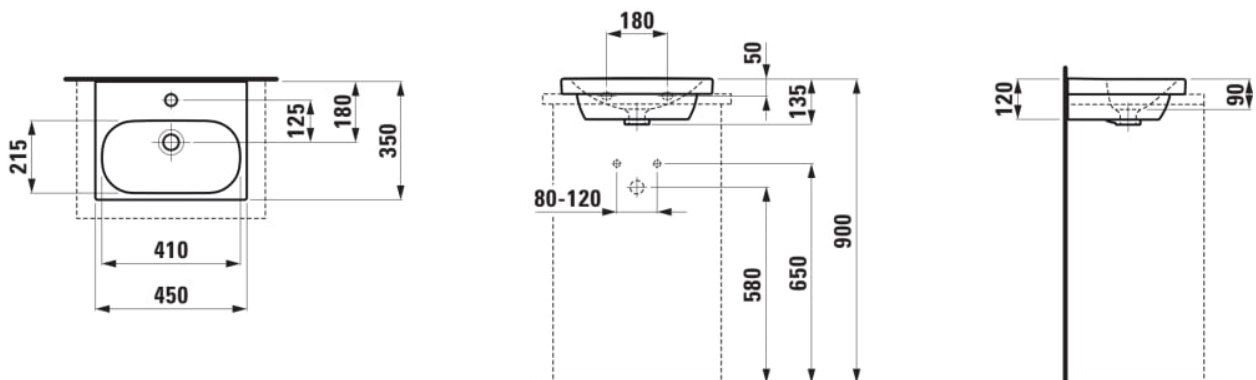

LUA

Lave-mains à poser, face inférieure meulée

COULEUR ET FINITION

400 Blanc LCC (LAUFEN Clean Coat)

OPTIONS

104 - avec 1 trou pour la robinetterie

Base polie entre le meuble et le lavabo
Commodity Code/Import Code Number for Foreign Trad : 69109000
Forme : Rectangulaire
Forme interne : Oval
Largeur de la cuve (mm) : 215

Longueur de la cuve (mm) : 410
Matériau : Porcelaine
Nombre de points de fixation : 2
Poids net / kg : 8,4
Position de la cuve : Centrale

Profondeur de la cuve (mm) : 90
Trou pour la robinetterie : 1 trou au centre
Type d'installation : Autoportant, À encastrer par-dessus

DESSINS TECHNIQUES

COMPATIBLE AVEC

Mitigeur de lavabo, saillie
118 mm, goulot fixe,
fonction Eco+, sans
vidage, chromé

H3110810041101

Mitigeur de lavabo, saillie
118 mm, goulot fixe,
fonction Eco+, avec
vidage, chromé