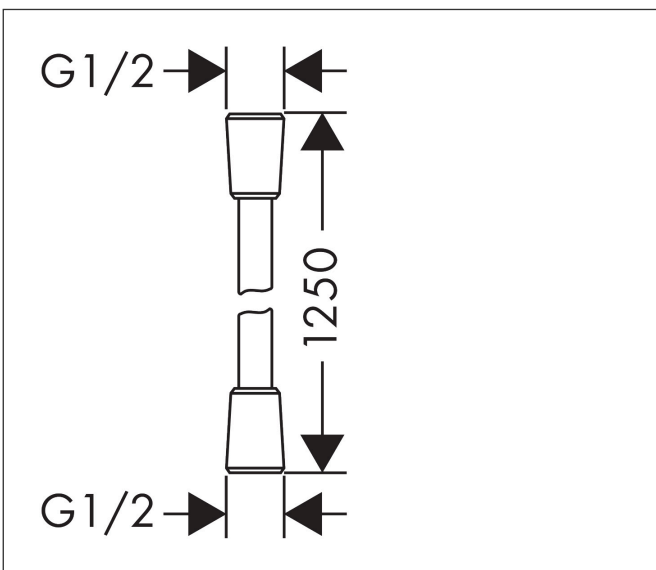

Merk hansgrohe  
 Artikelnaam **Isiflex** doucheslang 125 cm  
 Art.nr. 28272670  
 Oppervlakte mat zwart  
 Netto prijs 45,24 EUR

## Kenmerken

- hoogwaardige doucheslang
- met kunststof coating, eenvoudig te reinigen
- lengte: 125 cm
- draaikoppeling voorkomt dat de slang in de knoop raakt
- anti-knikbescherming
- moeren doucheslang: conische moer aan beide zijden
- aansluitdraad: G $\frac{1}{2}$

## Maat tekeningen