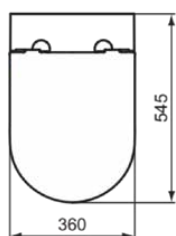

LDV

E263401

LDV | Wandcloset 360x545x340 mm in glanzend wit afwerking, CL1 volledige spoeling 3.9 - 6 l/min, horizontale afloop | CL1, CL2, EasyFix+, AquaBlade

Afbeelding & technische tekening

Algemene informatie

Productcategorie:	Toiletten
Producttype:	Wandcloset
Merk:	Ideal Standard
Collectie:	LDV
Ontwerper:	Palomba Serafini Associati
Colour:	01 - Glanzend Wit
Afwerking van het oppervlak:	glanzend
Hoogte (mm):	340
Breedte (mm):	360
Lengte / sprong (mm):	545
Bevestigingswijze:	EasyFix+
Nettogewicht (kg):	26.50
EAN-code:	5017830562443

Producten die meegeleverd worden

WW966066: Bevestigingsset

Kenmerken

 CL1	CL1: 3.9 - 6 l/min	 CL2	CL2: 6 l/min
 EasyFix+		 AquaBlade	

Downloads

- [Spare Parts List](#)

Productnormen & certificeringen

Normen:	EN 997
Prestatieverklaring classificatie (DoP):	CL1-6A/5A/4A+CL2

LDV

E263401

LDV | Wandcloset 360x545x340 mm in glanzend wit afwerking, CL1 volledige spoeling 3.9 - 6 l/min, horizontale afloop | CL1, CL2, EasyFix+, AquaBlade

Product specificaties

Materiaal:	Keramisch
Materiaalkwaliteit:	Vitreous China
Positie uitlaat:	Midden
Oriëntatie uitlaat:	Horizontaal
Uitlaat zichtbaar:	Verborgen
PVD technologie:	Nee
Positie van de watertoevoer:	Achter
Verhoogd model:	Nee
Afwerking van het oppervlak:	glanzend
Type watertoevoer:	Verborgen
Met bidetfunctie:	Nee
Met hygiëne-uitsparing / vaste toiletzitting:	Nee
Met stankafzuiging:	Nee
Bevestigingswijze:	EasyFix+
Bevestigingswijze:	Wand