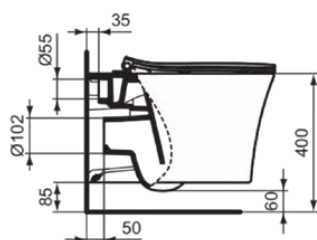

LDV

E263401

LDV | Wandcloset 360x545x340 mm in glanzend wit afwerking, CL1 volledige spoeling 3.9 - 6 l/min, horizontale afloop | CL1, CL2, EasyFix+, AquaBlade

Afbeelding & technische tekening

Algemene informatie

Productcategorie:	Toiletten
Producttype:	Wandcloset
Merk:	Ideal Standard
Collectie:	LDV
Ontwerper:	Palomba Serafini Associati
Colour:	01 - Glanzend Wit
Afwerking van het oppervlak:	glanzend
Hoogte (mm):	340
Breedte (mm):	360
Lengte / sprong (mm):	545
Bevestigingswijze:	EasyFix+
Nettogewicht (kg):	26.50
EAN-code:	5017830562443

Producten die meegeleverd worden

WW966066: Bevestigingsset

Kenmerken

 CL1	CL1: 3.9 - 6 l/min	 CL2	CL2: 6 l/min
 EasyFix+		 AquaBlade	

Downloads

- [Spare Parts List](#)

Productnormen & certificeringen

Normen:	EN 997
Prestatieverklaring classificatie (DoP):	CL1-6A/5A/4A+CL2

LDV

E263401

LDV | Wandcloset 360x545x340 mm in glanzend wit afwerking, CL1 volledige spoeling 3.9 - 6 l/min, horizontale afloop | CL1, CL2, EasyFix+, AquaBlade

Product specificaties

Materiaal:	Keramisch
Materiaalkwaliteit:	Vitreous China
Positie uitlaat:	Midden
Oriëntatie uitlaat:	Horizontaal
Uitlaat zichtbaar:	Verborgen
PVD technologie:	Nee
Positie van de watertoevoer:	Achter
Verhoogd model:	Nee
Afwerking van het oppervlak:	glanzend
Type watertoevoer:	Verborgen
Met bidetfunctie:	Nee
Met hygiëne-uitsparing / vaste toiletzitting:	Nee
Met stankafzuiging:	Nee
Bevestigingswijze:	EasyFix+
Bevestigingswijze:	Wand