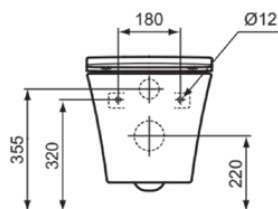

LDV

E263401

LDV | Wandcloset 360x545x340 mm in glanzend wit afwerking, CL1 volledige spoeling 3.9 - 6 l/min, horizontale afloop | CL1, CL2, EasyFix+, AquaBlade

Afbeelding & technische tekening

Algemene informatie

Productcategorie:	Toiletten
Producttype:	Wandcloset
Merk:	Ideal Standard
Collectie:	LDV
Ontwerper:	Palomba Serafini Associati
Colour:	01 - Glanzend Wit
Afwerking van het oppervlak:	glanzend
Hoogte (mm):	340
Breedte (mm):	360
Lengte / sprong (mm):	545
Bevestigingswijze:	EasyFix+
Nettogewicht (kg):	26.50
EAN-code:	5017830562443

LDV

E263401

LDV | Wandcloset 360x545x340 mm in glanzend wit afwerking, CL1 volledige spoeling 3.9 - 6 l/min, horizontale afloop | CL1, CL2, EasyFix+, AquaBlade

Product specificaties

Materiaal:	Keramisch
Materiaalkwaliteit:	Vitreous China
Positie uitlaat:	Midden
Oriëntatie uitlaat:	Horizontaal
Uitlaat zichtbaar:	Verborgen
PVD technologie:	Nee
Positie van de watertoevoer:	Achter
Verhoogd model:	Nee
Afwerking van het oppervlak:	glanzend
Type watertoevoer:	Verborgen
Met bidetfunctie:	Nee
Met hygiëne-uitsparing / vaste toiletzitting:	Nee
Met stankafzuiging:	Nee
Bevestigingswijze:	EasyFix+
Bevestigingswijze:	Wand