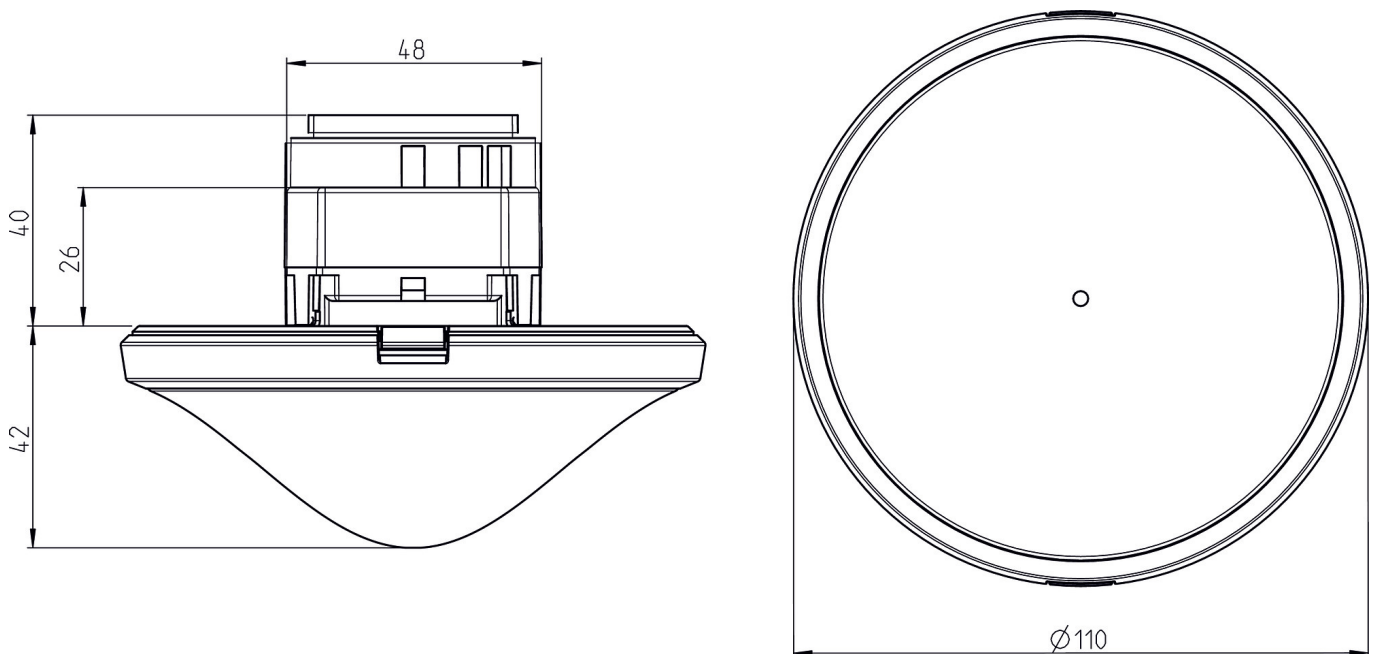

Technische wijzigingen en drukfouten voorbehouden

nadere informatie op: www.theben-nederland.nl/producten/2070130

De belastingsgegevens worden bepaald met voorbeeldige geselecteerde lichtbronnen en zijn daarom typische gegevens vanwege het grote aantal beschikbare producten.

4-2-2026
Pagina 3 van 4