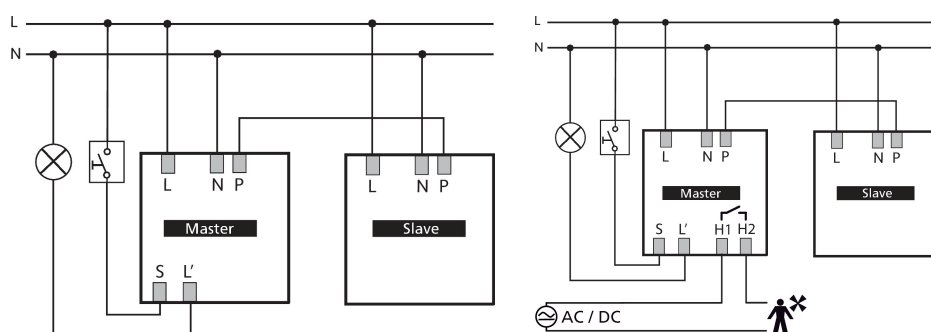

thePrema P360 Slave E UP WH

Artikelnr.: 2070130

Technische specificaties

thePrema P360 Slave E UP WH		thePrema P360 Slave E UP WH	
Bedrijfsspanning	110 V AC - 230 V AC $\pm$ 10 %	Lampsoorten	Gloeï-/halogeenlampen, Fluorescentielampen, Energiespaarlampen, LEDs
Frequentie	50 - 60 Hz	Type aansluiting	Schroefklemmen
Montagehoogte	2 - 10 m	Max. kabeldiameter	max. 2 x 2,5 mm²
Minimale hoogte	1,7 m	Afmeting inbouwdoos	55 mm
Soort montage	Plafondmontage, Binnen, Inbouw	Detectiebereik	81 m² (9,0 x 9,0 m)
Kleur	Wit	Detectiehoek	360°
Schakeluitgang	Slave	Omgevingstemperatuur	0°C ... 50°C
Eigen verbruik	~0,1 W	Beschermingsgraad	IP 40 (in ingebouwde toestand)
Soort lichtmeting	Mixlichtmeting		

Aansluitschema's

Detectiebereik voor planningstoepassingen bij een temperatuur van 21 °C

Montagehoogte (A)	Zittend (S)	Bewegend (T)
2 m	20 m² | 4,5 m x 4,5 m	36 m² | 6 m x 6 m $\pm$ 0,5 m
2,5 m	36 m² | 6 m x 6 m	64 m² | 8 m x 8 m
3 m	49 m² | 7 m x 7 m, 81 m² | 9 m x 9 m $\pm$ 1 m	81 m² | 9 m x 9 m $\pm$ 0,5 m
3,5 m	64 m² | 8 m x 8 m	100 m² | 10 m x 10 m $\pm$ 1 m
5 m		144 m² | 12 m x 12 m $\pm$ 1,5 m
10 m		400 m² | 20 m x 20 m $\pm$ 2 m

Technische wijzigingen en drukfouten voorbehouden

nadere informatie op: www.theben-nederland.nl/producten/2070130

De belastingsgegevens worden bepaald met voorbeeldige geselecteerde lichtbronnen en zijn daarom typische gegevens vanwege het grote aantal beschikbare producten.