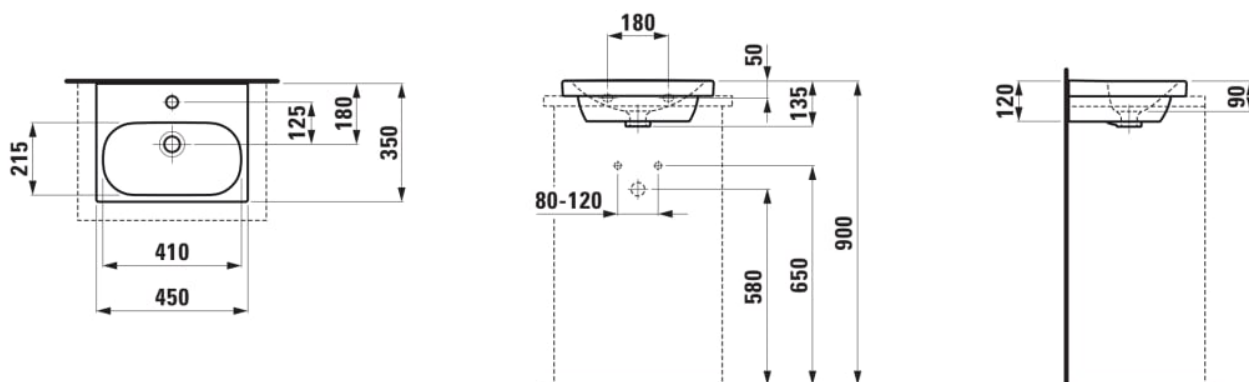

LUA

Lave-mains à poser, face inférieure meulée

COULEUR ET FINITION

400 Blanc LCC (LAUFEN Clean Coat)

OPTIONS

109 - non percé

Base polie entre le meuble et le lavabo
Commodity Code/Import Code Number for Foreign Trad : 69109000
Forme : Rectangulaire
Forme interne : Oval
Largeur de la cuve (mm) : 215

Longueur de la cuve (mm) : 410
Matériau : Porcelaine
Nombre de points de fixation : 2
Poids net / kg : 8,4
Position de la cuve : Centrale

Profondeur de la cuve (mm) : 90
Trou pour la robinetterie : Sans trou
Type d'installation : Autoportant, À encastrer par-dessus

DESSINS TECHNIQUES

COMPATIBLE AVEC

Mitigeur mural pour
Simibox 2-Point, saillie
150 mm, goulot fixe,
chromé

HF506622100000

LUA

Un langage conceptuel réduit à l'essentiel. Des formes géométriques épurées réunies dans une forme cohérente. Il en résulte une gamme de produits polyvalents pour la salle de bains qui se prête aussi bien à l'architecture privée que publique. Avec LUAS, Toan Nguyen est parvenu à créer un produit de plus qui unifie à long terme la culture de la salle de bains élégante. La collection de robinetterie conçue avec la même exigence, les baignoires aux formes parfaites et la vaste gamme de meubles LANI complètent LUA afin de constituer une véritable solution globale de salle de bains.