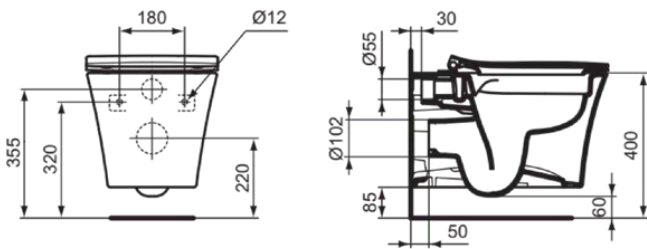

LDV

E263601

LDV | Wandcloset 360x545x340 mm in glanzend wit afwerking, CL1 volledige spoeling 3.9 - 6 l/min, horizontale afloop | CL1, CL2, RimLS+

Afbeelding & technische tekening

Algemene informatie

Productcategorie:	Toiletten
Producttype:	Wandcloset
Merk:	Ideal Standard
Collectie:	LDV
Ontwerper:	Palomba Serafini Associati
Colour:	01 - Glanzend Wit
Afwerking van het oppervlak:	glanzend
Hoogte (mm):	340
Breedte (mm):	360
Lengte / sprong (mm):	545
Bevestigingswijze:	Bevestigingsbouten
Nettogewicht (kg):	22.00
EAN-code:	5017830562450

Producten die meegeleverd worden

WW966066: Bevestigingsset

Kenmerken

CL1	CL1: 3.9 - 6 l/min	CL2	CL2: 6 l/min
	RimLS+		

Downloads

- [Spare Parts List](#)

Productnormen & certificeringen

Normen:	EN 997
Prestatieverklaring classificatie (DoP):	CL1-6A/5A/4A+CL2

Product specificaties

CL1 volledige spoeling maximaal (liter):	6
CL1 volledige spoeling minimaal (liter):	3.9
CL1 volledige spoeling maximaal (liter):	6
Kindertoilet:	Nee
Kleurcode:	01
Kleuromschrijving:	glanzend wit
Verborgen bevestiging:	Ja
Spoel type:	Diepspoel
Model voor mindervaliden:	Nee

LDV

E263601

LDV | Wandcloset 360x545x340 mm in glanzend wit afwerking, CL1 volledige spoeling 3.9 - 6 l/min, horizontale afloop | CL1, CL2, RimLS+

Product specificaties

Materiaal:	Keramisch
Materiaalkwaliteit:	Vitreous China
Positie uitlaat:	Midden
Oriëntatie uitlaat:	Horizontaal
Uitlaat zichtbaar:	Verborgen
PVD technologie:	Nee
Positie van de watertoevoer:	Achter
Verhoogd model:	Nee
Afwerking van het oppervlak:	glanzend
Type watertoevoer:	Verborgen
Met bidetfunctie:	Nee
Met hygiëne-uitsparing / vaste toiletzitting:	Nee
Met stankafzuiging:	Nee
Bevestigingswijze:	Bevestigingsbouten
Bevestigingswijze:	Wand