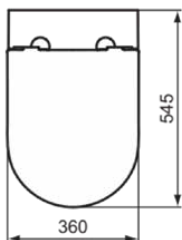

LDV

E263601

LDV | Wandcloset 360x545x340 mm in glanzend wit afwerking, CL1 volledige spoeling 3.9 - 6 l/min, horizontale afloop | CL1, CL2, RimLS+

Afbeelding & technische tekening

Algemene informatie

Productcategorie:	Toiletten
Producttype:	Wandcloset
Merk:	Ideal Standard
Collectie:	LDV
Ontwerper:	Palomba Serafini Associati
Colour:	01 - Glanzend Wit
Afwerking van het oppervlak:	glanzend
Hoogte (mm):	340
Breedte (mm):	360
Lengte / sprong (mm):	545
Bevestigingswijze:	Bevestigingsbouten
Nettogewicht (kg):	22.00
EAN-code:	5017830562450

Producten die meegeleverd worden

WW966066: Bevestigingsset

Kenmerken

CL1	CL1: 3.9 - 6 l/min	CL2	CL2: 6 l/min
	RimLS+		

Downloads

- [Spare Parts List](#)

Productnormen & certificeringen

Normen:	EN 997
Prestatieverklaring classificatie (DoP):	CL1-6A/5A/4A+CL2

Product specificaties

CL1 volledige spoeling maximaal (liter):	6
CL1 volledige spoeling minimaal (liter):	3.9
CL1 volledige spoeling maximaal (liter):	6
Kindertoilet:	Nee
Kleurcode:	01
Kleuromschrijving:	glanzend wit
Verborgen bevestiging:	Ja
Spoel type:	Diepspoel
Model voor mindervaliden:	Nee

LDV

E263601

LDV | Wandcloset 360x545x340 mm in glanzend wit afwerking, CL1 volledige spoeling 3.9 - 6 l/min, horizontale afloop | CL1, CL2, RimLS+

Product specificaties

Materiaal:	Keramisch
Materiaalkwaliteit:	Vitreous China
Positie uitlaat:	Midden
Oriëntatie uitlaat:	Horizontaal
Uitlaat zichtbaar:	Verborgen
PVD technologie:	Nee
Positie van de watertoevoer:	Achter
Verhoogd model:	Nee
Afwerking van het oppervlak:	glanzend
Type watertoevoer:	Verborgen
Met bidetfunctie:	Nee
Met hygiëne-uitsparing / vaste toiletzitting:	Nee
Met stankafzuiging:	Nee
Bevestigingswijze:	Bevestigingsbouten
Bevestigingswijze:	Wand