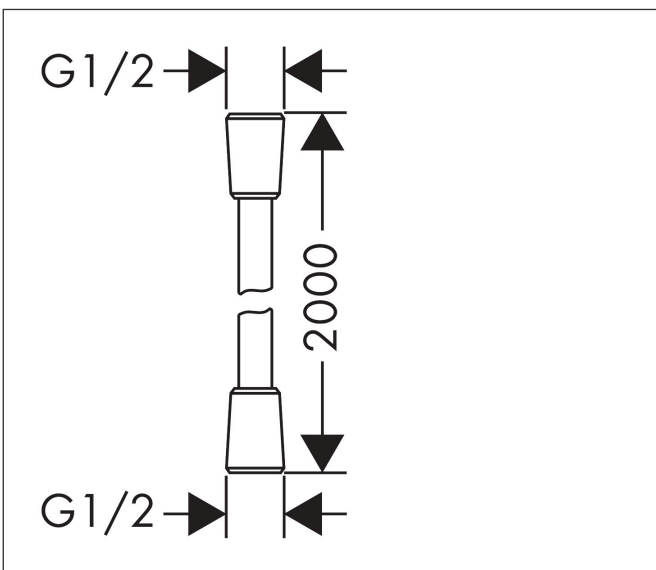

Merk	hansgrohe
Artikelnaam	<b>Isiflex</b> doucheslang 200 cm
Art.nr.	28274000
Oppervlakte	chrom
Netto prijs	36,14 EUR

## Kenmerken

- hoogwaardige doucheslang
- met kunststof coating, eenvoudig te reinigen
- lengte: 2,00 m
- draaikoppeling voorkomt dat de slang in de knoop raakt
- anti-knikbescherming
- moeren doucheslang: conische moer aan beide zijden
- aansluitdraad: G $\frac{1}{2}$

## Maat tekeningen

## Certificaat

Merk	hansgrohe
Artikelnaam	<b>Isiflex</b> doucheslang 200 cm
Art.nr.	28274000
Oppervlakte	chrom
Netto prijs	36,14 EUR

**Explosietekening voor bouwjaar: >12/00**

Merk hansgrohe  
 Artikelnaam **Isiflex** doucheslang 200 cm  
 Art.nr. 28274000  
 Oppervlakte chroom  
 Netto prijs 36,14 EUR