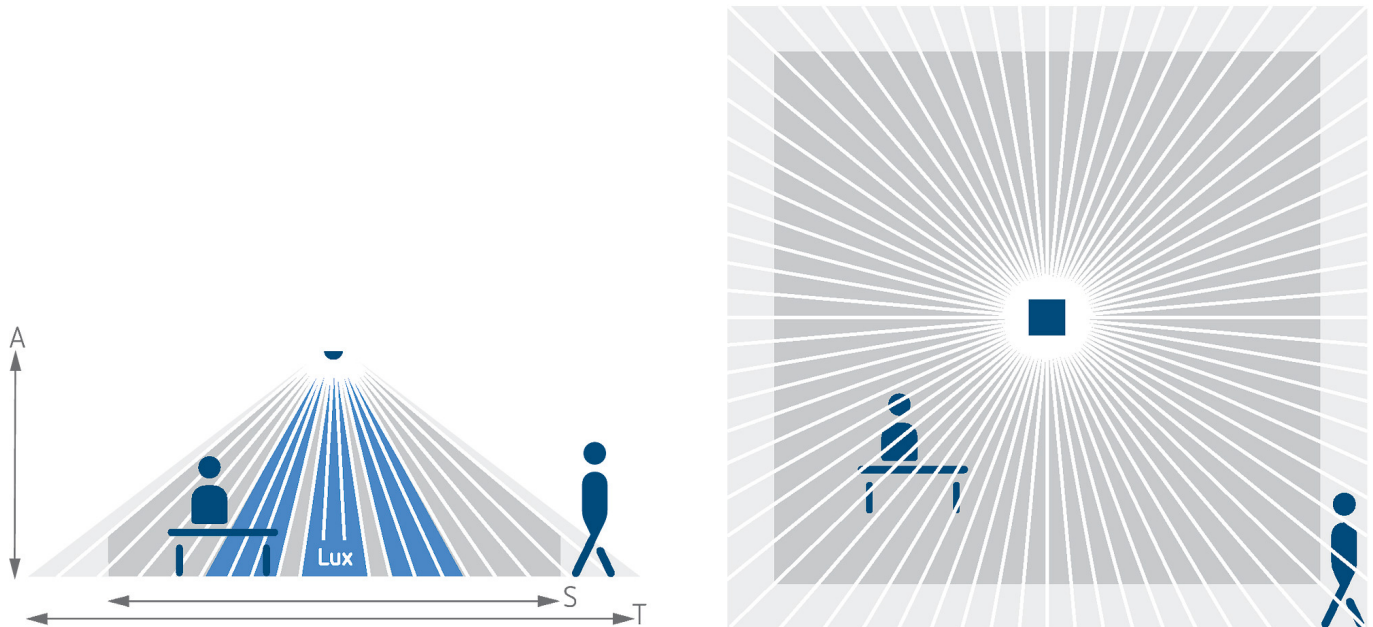

thePrema P360-101 E UP BK

Artikelnr.: 2070107

theben

Detectiebereik voor planningstoepassingen bij een temperatuur van 21 °C

Detectiebereik Sensnorm volgens IEC 63180

Montagehoogte (A)	Dwars op (T)	Recht op (R)	Zittend (S)
2,5 m	77 m ² 8,8 m x 8,8 m	64 m ² 8 m x 8 m	42 m ² 6,5 m x 6,5 m