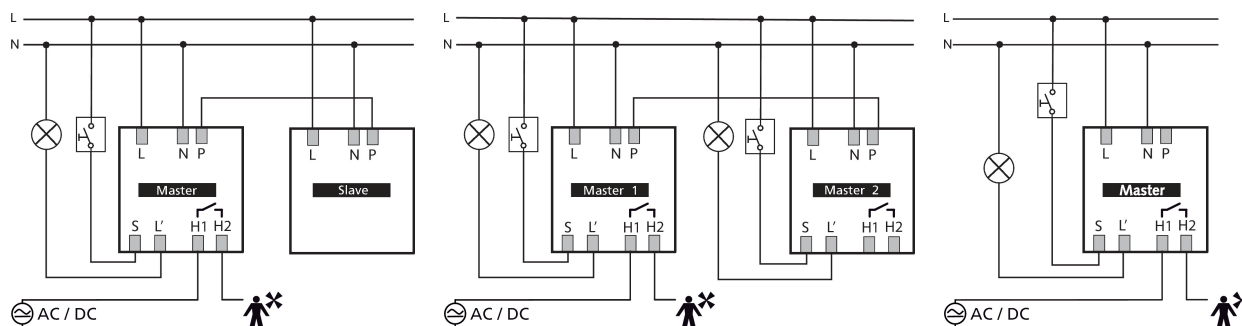

thePrema P360-101 E UP BK

Artikelnr.: 2070107

Technische specificaties

thePrema P360-101 E UP BK		thePrema P360-101 E UP BK	
Bedrijfsspanning	110 V AC - 230 V AC $\pm$ 10 %	Energiespaarlampen	16 x 54/58 W, 24 x 35/36 W, 8 x 2 x 54/58 W, 12 x 2 x 35/36 W
Frequentie	50 - 60 Hz	LED < 2 W	60 W
Montagehoogte	2 - 10 m	LED 2-8 W	600 W
Minimale hoogte	1,7 m	LED > 8 W	600 W
Soort montage	Plafondmontage, Binnen, Inbouw	Inschakelvertraging aanwezigheid	0 s - 10 min / Ruimtebewaking
Kleur	Zwart	Nalooptijd aanwezigheid	10 s - 120 min
Schakeluitgang	Licht | Aanwezigheid	Soort contact aanwezigheid	Relais potentiaalvrij
Eigen verbruik	~0,1 W	Schakelvermogen aanwezigheid	50 W / 50 VA (max. 2 A), min. 0,5 mV / 10mA
Soort lichtmeting	Mixlichtmeting	Type aansluiting	Schroefklemmen
Instelbereik lichtsterkte	5 - 3000 lx	Max. kabeldiameter	max. 2 x 2,5 mm²
Nalooptijd licht	10 s - 60 min	Afmeting inbouwdoos	55 mm
Soort contact licht	Relais 230 V/10 A μ-contact	Detectiebereik	81 m² (9,0 x 9,0 m)
Lampsoorten	Gloeï- / halogeenlampen, Fluorescentielampen, Energiespaarlampen, LEDs	Detectiehoek	360°
Gloeï- / halogeenlampbelasting	2300 W	Omgevingstemperatuur	0°C ... 50°C
Compact- / tl-lampen	1150 VA (cos ϕ = 0,5)	Impactweerstand	IK04
Inschakelstroom	max. 800 A / 200 μs	Beschermingsgraad	IP 40 (in ingebouwde toestand)

Aansluitschema's

Detectiebereik voor planningstoepassingen bij een temperatuur van 21 °C

Montagehoogte (A)	Zittend (S)	Bewegend (T)
2 m	20 m² | 4,5 m x 4,5 m	36 m² | 6 m x 6 m $\pm$ 0,5 m
2,5 m	36 m² | 6 m x 6 m	64 m² | 8 m x 8 m $\pm$ 0,5 m
3 m	49 m² | 7 m x 7 m	81 m² | 9 m x 9 m $\pm$ 1 m
3,5 m	64 m² | 8 m x 8 m	100 m² | 10 m x 10 m $\pm$ 1 m
5 m		144 m² | 12 m x 12 m $\pm$ 1,5 m
10 m		400 m² | 20 m x 20 m $\pm$ 2 m

Technische wijzigingen en drukfouten voorbehouden

nadere informatie op: www.theben-nederland.nl/producten/2070107

De belastingsgegevens worden bepaald met voorbeeldige geselecteerde lichtbronnen en zijn daarom typische gegevens vanwege het grote aantal beschikbare producten.