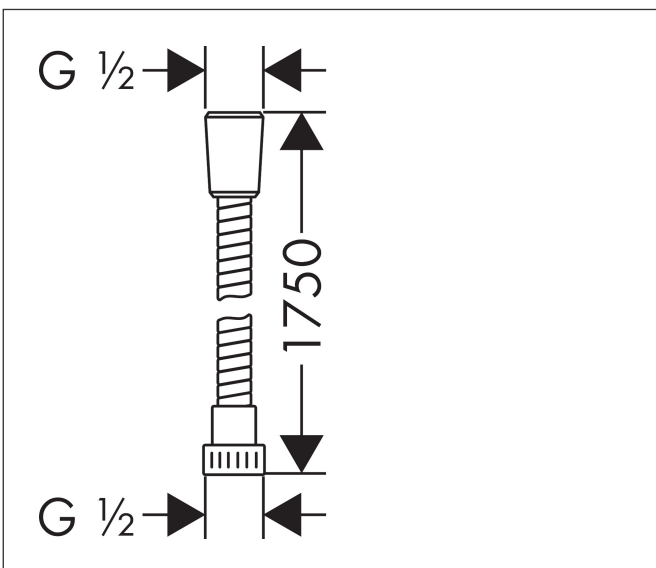

Merk	hansgrohe
Artikelnaam	Metaflex doucheslang 175 cm
Art.nr.	28265000
Oppervlakte	chromo
Netto prijs	21,52 EUR

Product foto

Kenmerken

- kunststof doucheslang met spiraaleffect
- met kunststof coating, eenvoudig te reinigen
- lengte: 1,75 m
- zonder meedraaiende wartel
- anti-knikbescherming
- aansluitdraad: G $\frac{1}{2}$

Maat tekeningen

Certificaat

Merk	hansgrohe
Artikelnaam	Metaflex doucheslang 175 cm
Art.nr.	28265000
Oppervlakte	chrom
Netto prijs	21,52 EUR

Explosietekening voor bouwjaar: >09/01

Merk hansgrohe
 Artikelnaam **Metaflex** doucheslang 175 cm
 Art.nr. 28265000
 Oppervlakte chroom
 Netto prijs 21,52 EUR

Onderdelen voor bouwjaar: >09/01

Pos	Beschrijving	Art.nr.	Prijs
1	dichting	98058000	3,12