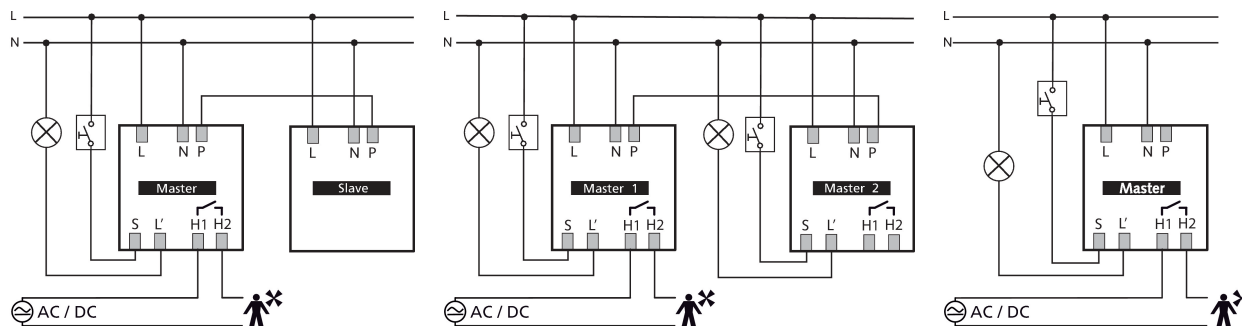

thePrema P360-101 E UP GR

Artikelnr.: 2070106

Technische specificaties

thePrema P360-101 E UP GR	
Bedrijfsspanning	110 V AC - 230 V AC $\pm$ 10 %
Frequentie	50 - 60 Hz
Montagehoogte	2 - 10 m
Minimale hoogte	1,7 m
Soort montage	Plafondmontage, Binnen, Inbouw
Kleur	Grijs
Schakeluitgang	Licht | Aanwezigheid
Eigen verbruik	$\sim$0,1 W
Soort lichtmeting	Mixlichtmeting
Instelbereik lichtsterkte	5 - 3000 lx
Nalooptijd licht	10 s - 60 min
Soort contact licht	Relais 230 V/10 A μ-contact
Lampsoorten	Gloeï-/halogeenlampen, Fluorescentielampen, Energiespaarlampen, LEDs
Gloeï-/halogeenlampbelasting	2300 W
Compact-/tl-lampen	1150 VA ($\cos \phi = 0,5$)
Inschakelstroom	max. 800 A / 200 μs

thePrema P360-101 E UP GR	
Energiespaarlampen	16 x 54/58 W, 24 x 35/36 W, 8 x 2 x 54/58 W, 12 x 2 x 35/36 W
LED < 2 W	60 W
LED 2-8 W	600 W
LED > 8 W	600 W
Inschakelvertraging aanwezigheid	0 s - 10 min / Ruimtebewaking
Nalooptijd aanwezigheid	10 s - 120 min
Soort contact aanwezigheid	Relais potentiaalvrij
Schakelvermogen aanwezigheid	50 W / 50 VA (max. 2 A), min. 0,5 mV / 10mA
Type aansluiting	Schroefklemmen
Max. kabeldiameter	max. 2 x 2,5 mm²
Afmeting inbouwdoos	55 mm
Detectiebereik	81 m² (9,0 x 9,0 m)
Detectiehoek	360°
Omgevingstemperatuur	0°C ... 50°C
Impactweerstand	IK04
Beschermingsgraad	IP 40 (in ingebouwde toestand)

Aansluitschema's

Detectiebereik voor planningstoepassingen bij een temperatuur van 21 °C

Montagehoogte (A)	Zittend (S)	Bewegend (T)
2 m	20 m² | 4,5 m x 4,5 m	36 m² | 6 m x 6 m $\pm$ 0,5 m
2,5 m	36 m² | 6 m x 6 m	64 m² | 8 m x 8 m $\pm$ 0,5 m
3 m	49 m² | 7 m x 7 m	81 m² | 9 m x 9 m $\pm$ 1 m
3,5 m	64 m² | 8 m x 8 m	100 m² | 10 m x 10 m $\pm$ 1 m
5 m		144 m² | 12 m x 12 m $\pm$ 1,5 m
10 m		400 m² | 20 m x 20 m $\pm$ 2 m

Technische wijzigingen en drukfouten voorbehouden

nadere informatie op: www.theben-nederland.nl/producten/2070106

De belastingsgegevens worden bepaald met voorbeeldige geselecteerde lichtbronnen en zijn daarom typische gegevens vanwege het grote aantal beschikbare producten.