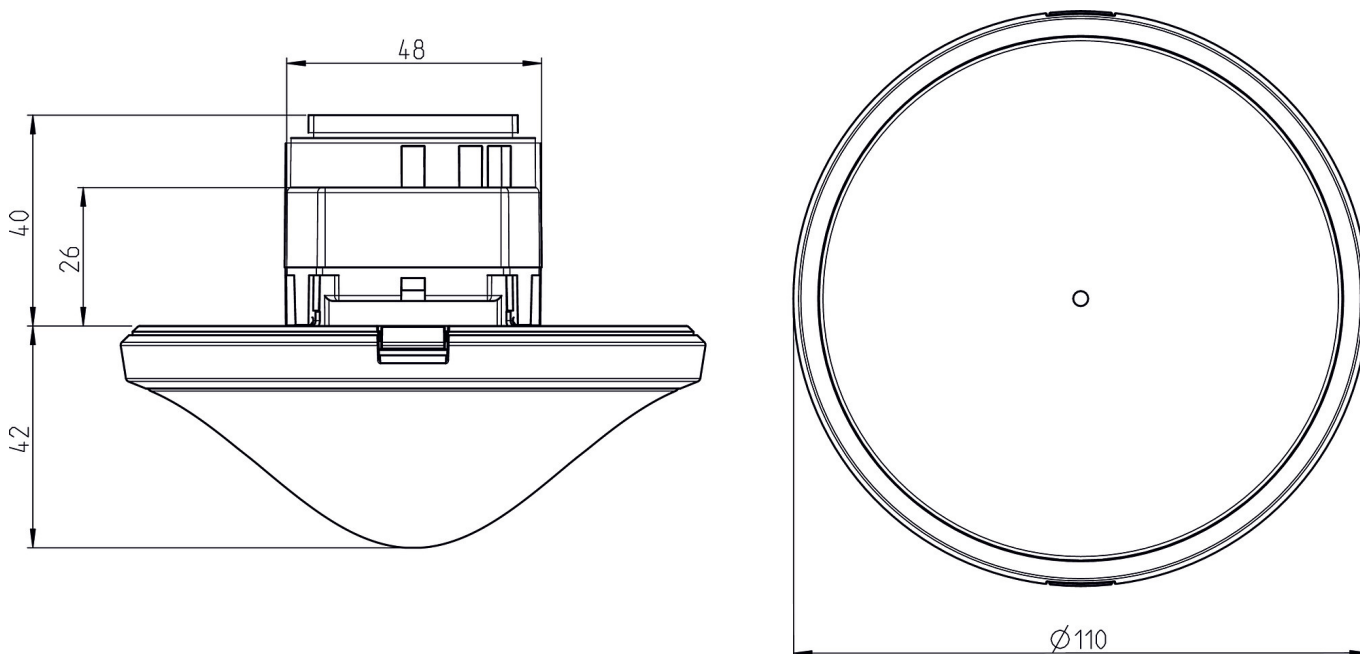

Technische wijzigingen en drukfouten voorbehouden

nadere informatie op: www.theben-nederland.nl/producten/2070106

De belastingsgegevens worden bepaald met voorbeeldige geselecteerde lichtbronnen en zijn daarom typische gegevens vanwege het grote aantal beschikbare producten.

4-2-2026
Pagina 3 van 4