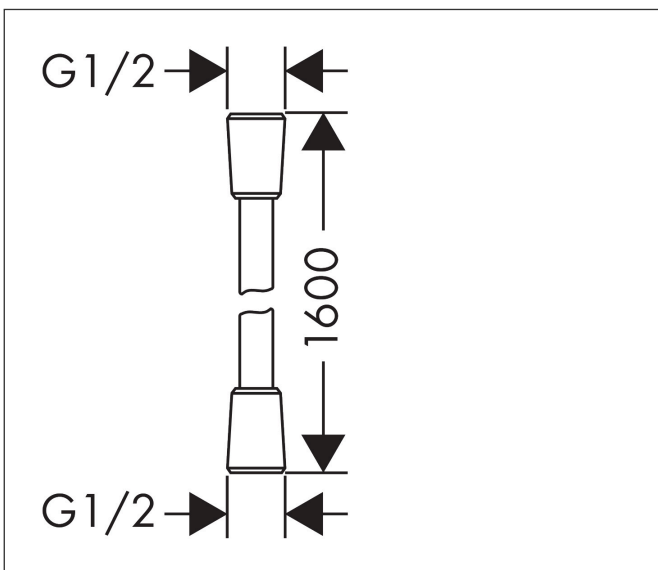

Merk hansgrohe
 Artikelnaam **Isiflex** doucheslang 160 cm
 Art.nr. 28276340
 Oppervlakte Brushed Black Chrome
 Netto prijs 50,59 EUR

Product foto

Maat tekeningen

Kenmerken

- hoogwaardige doucheslang
- met kunststof coating, eenvoudig te reinigen
- lengte: 160 cm
- draaikoppeling voorkomt dat de slang in de knoop raakt
- anti-knikbescherming
- moeren doucheslang: conische moer aan beide zijden
- aansluitdraad: G $\frac{1}{2}$

Certificaat

Merk	hansgrohe
Artikelnaam	Isiflex doucheslang 160 cm
Art.nr.	28276340
Oppervlakte	Brushed Black Chrome
Netto prijs	50,59 EUR

Explosietekening voor bouwjaar: >11/16

Merk hansgrohe
 Artikelnaam **Isiflex** doucheslang 160 cm
 Art.nr. 28276340
 Oppervlakte Brushed Black Chrome
 Netto prijs 50,59 EUR

Onderdelen voor bouwjaar: >11/16

Pos	Beschrijving	Art.nr.	Prijs
1	dichting	98058000	3,12