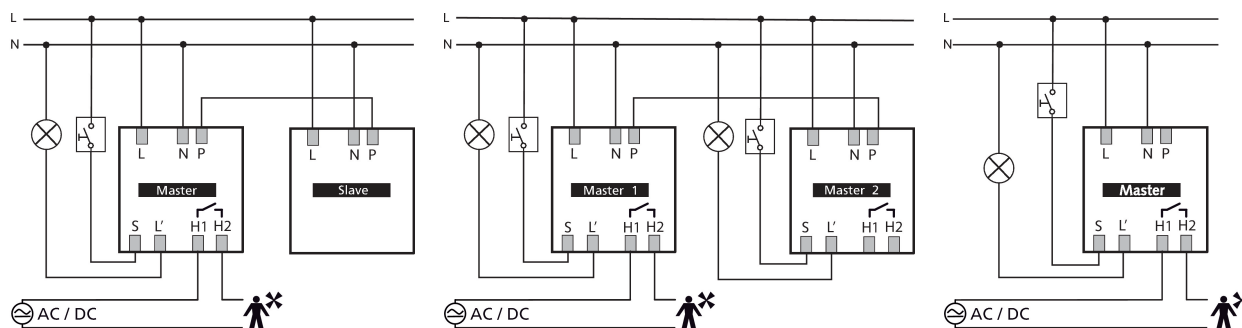

thePrema P360-101 E UP WH

Artikelnr.: 2070105

Technische specificaties

thePrema P360-101 E UP WH		thePrema P360-101 E UP WH	
Bedrijfsspanning	110 V AC - 230 V AC $\pm$ 10 %	Energiespaarlampen	16 x 54/58 W, 24 x 35/36 W, 8 x 2 x 54/58 W, 12 x 2 x 35/36 W
Frequentie	50 - 60 Hz	LED < 2 W	60 W
Montagehoogte	2 - 10 m	LED 2-8 W	600 W
Minimale hoogte	1,7 m	LED > 8 W	600 W
Soort montage	Plafondmontage, Binnen, Inbouw	Inschakelvertraging aanwezigheid	0 s - 10 min / Ruimtebewaking
Kleur	Wit	Nalooptijd aanwezigheid	10 s - 120 min
Schakeluitgang	Licht | Aanwezigheid	Soort contact aanwezigheid	Relais potentiaalvrij
Eigen verbruik	~0,1 W	Schakelvermogen aanwezigheid	50 W / 50 VA (max. 2 A), min. 0,5 mV / 10mA
Soort lichtmeting	Mixlichtmeting	Type aansluiting	Schroefklemmen
Instelbereik lichtsterkte	5 - 3000 lx	Max. kabeldiameter	max. 2 x 2,5 mm²
Nalooptijd licht	10 s - 60 min	Afmeting inbouwdoos	55 mm
Soort contact licht	Relais 230 V/10 A μ-contact	Detectiebereik	81 m² (9,0 x 9,0 m)
Lampsoorten	Gloeï- / halogeonlampen, Fluorescentielampen, Energiespaarlampen, LEDs	Detectiehoek	360°
Gloeï- / halogeonlampbelasting	2300 W	Omgevingstemperatuur	0°C ... 50°C
Compact- / tl-lampen	1150 VA (cos ϕ = 0,5)	Impactweerstand	IK04
Inschakelstroom	max. 800 A / 200 μs	Beschermingsgraad	IP 40 (in ingebouwde toestand)

Aansluitschema's

Detectiebereik voor planningstoepassingen bij een temperatuur van 21 °C

Montagehoogte (A)	Zittend (S)	Bewegend (T)
2 m	20 m² | 4,5 m x 4,5 m	36 m² | 6 m x 6 m $\pm$ 0,5 m
2,5 m	36 m² | 6 m x 6 m	64 m² | 8 m x 8 m $\pm$ 0,5 m
3 m	49 m² | 7 m x 7 m	81 m² | 9 m x 9 m $\pm$ 1 m
3,5 m	64 m² | 8 m x 8 m	100 m² | 10 m x 10 m $\pm$ 1 m
5 m		144 m² | 12 m x 12 m $\pm$ 1,5 m
10 m		400 m² | 20 m x 20 m $\pm$ 2 m

Technische wijzigingen en drukfouten voorbehouden

nadere informatie op: www.theben-nederland.nl/producten/2070105

De belastingsgegevens worden bepaald met voorbeeldige geselecteerde lichtbronnen en zijn daarom typische gegevens vanwege het grote aantal beschikbare producten.