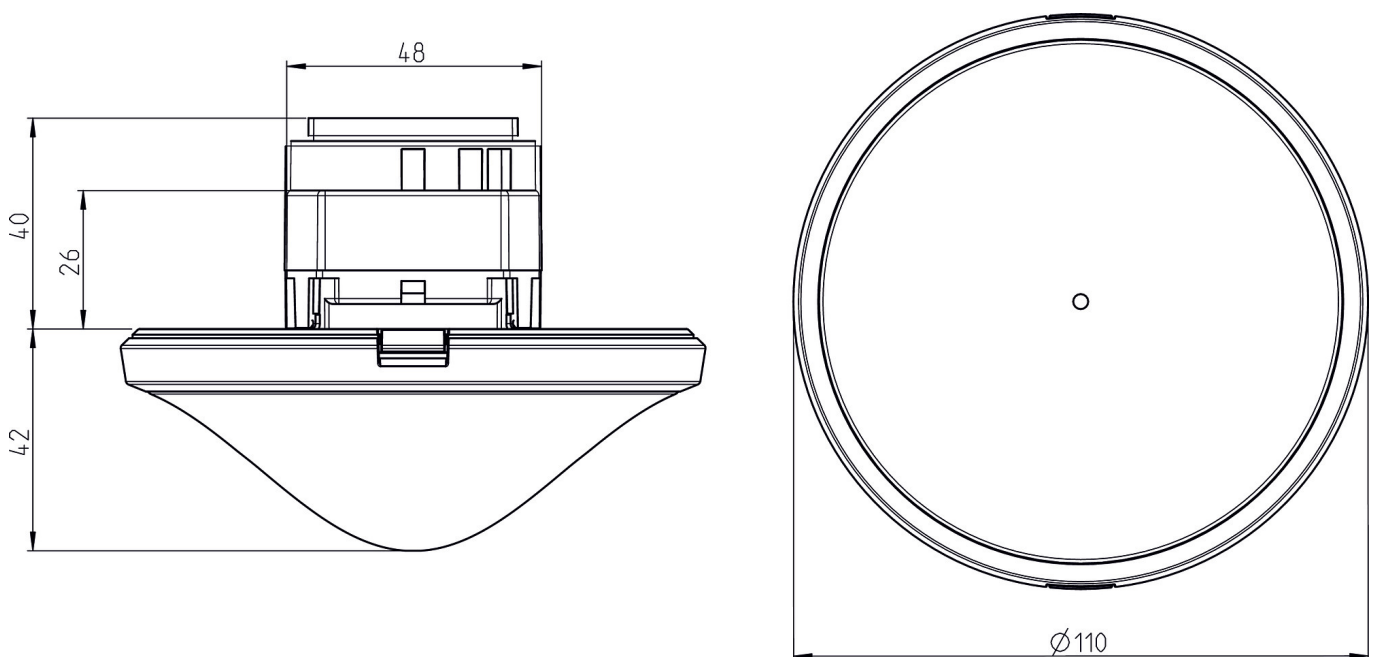

Detectiebereik Sensnorm volgens IEC 63180

Montagehoogte (A)	Dwars op (T)	Recht op (R)	Zittend (S)
2,5 m	77 m² | 8,8 m x 8,8 m	64 m² | 8 m x 8 m	42 m² | 6,5 m x 6,5 m

Maattekeningen