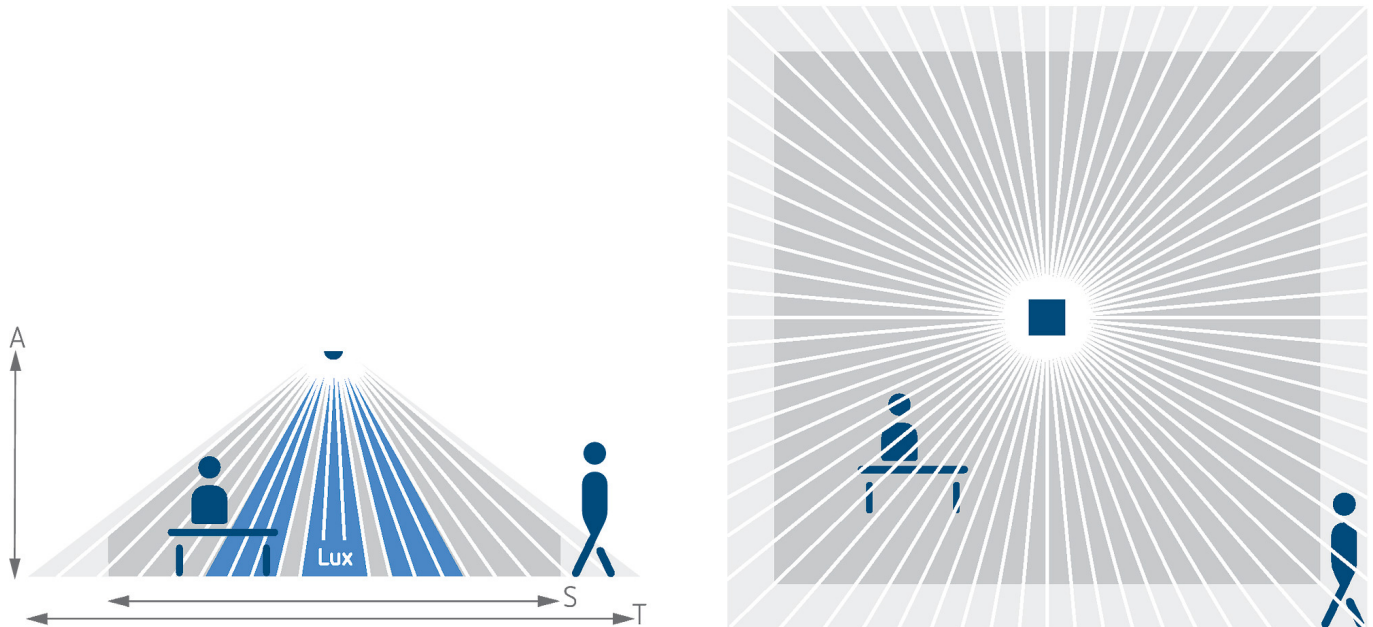

# thePrema P360-101 E UP WH

Artikelnr.: 2070105

theben

Detectiebereik voor planningstoepassingen bij een temperatuur van 21 °C

Detectiebereik Sensnorm volgens IEC 63180

Montagehoogte (A)	Dwars op (T)	Recht op (R)	Zittend (S)
2,5 m	77 m <sup>2</sup>   8,8 m x 8,8 m	64 m <sup>2</sup>   8 m x 8 m	42 m <sup>2</sup>   6,5 m x 6,5 m