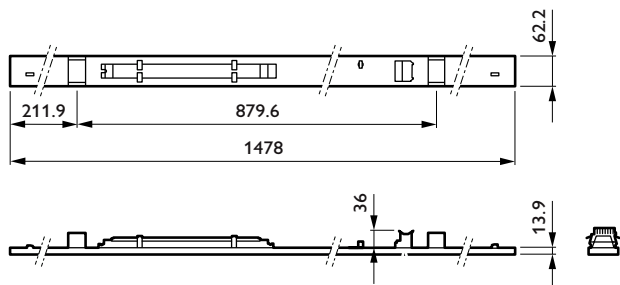

Maxos Unify

Maatschets