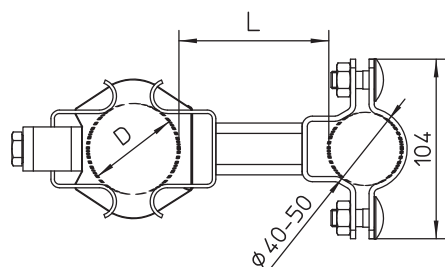

# Technisch specificatieblad

Bevestigingsbeugel isFang voor buismontage op afstand,  $\varnothing$  50-300 mm

Artikelnr. 5408957

- Voor bevestigen van de geïsoleerde steunbuis op afstand op te beveiligen constructie resp. voor lokale buizen van  $\varnothing$  50-300 mm

## Stamgegevens

Bestelnr.	5408957
Type	isFang TR100 200
Dimensie	$\varnothing$ 50-300mm
Materiaal	Materiaal: roestvrij staal 1.4301
Materiaal-afk.	A2
Kleinste verkoop-eenheid (VG)	2 Stuk
Gewicht	121,00 kg/100 st.

## Technische gegevens

Afmeting D	300,00 $\varnothing$ mm
Afmeting L	200,00 mm
Afstelling	$\varnothing$ 50-300 mm