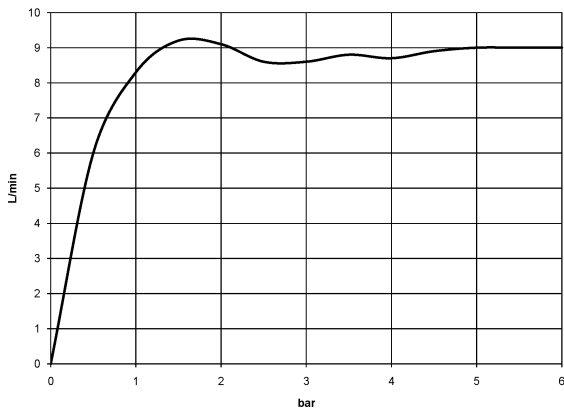

Technische Daten:

- Ausladung 450 mm
- Rosette Ø 60 mm
- Anschluss 1/2"

Hinweise:

	Schwarz matt	28 645 970-33
	Chrom	28 645 970-00
	Dark Chrome	28 645 970-19
	Light Gold (PVD)	28 645 970-26
	Light Gold gebürstet (PVD)	28 645 970-27
	Gold gebürstet (PVD)	28 645 970-37
	Bronze gebürstet (PVD)	28 645 970-42
	Chrom gebürstet	28 645 970-93
	Dark Platinum gebürstet	28 645 970-99

Empfohlenes Zubehör

UP-Wandwinkel -

35 085 970 90

- Min. Einbautiefe 90 mm
- Max. Einbautiefe 163 mm

28 645 970 Produktversion ab 01.04.2025
mm [inches]

Durchflussdiagramm

Ersatzteilstückliste

Nr.	Artikelnummer	Benennung	Verbaumenge	Lieferzeit
8	09 23 01 136 90	Durchflussbegrenzer -	1,00	2
3	09 14 10 150 90	O-Ring 23 x 1,5 mm -	2,00	2
2	09 17 20 120 90	Anschluss Ø 56,50 x 5 mm -	1,00	2
10	90 30 09 069 00 90	Montageschlüssel -	1,00	2
7	09 16 01 014 90	Ring Sicherungsring Ø 15 x 1 mm -	1,00	2
1	04 30 31 032 00 90	Befestigungssatz Schraube 4 x 35 mm -	1,00	2
5	90 11 03 070 00-33	Rohr 462 x 61 x 24 mm - Schwarz matt	1,00	30
6	90 12 05 093 00-33	Regenbrause rund Ø 220 mm - Schwarz matt	1,00	30
4	09 27 97 015-33	Rosette DB Logo Ø 60 x 9 mm - Schwarz matt	1,00	30
9	90 18 40 278 00 90	Rohrbelüfter Ø 14 x 37,5 mm, 7 l/min. -	1,00	2