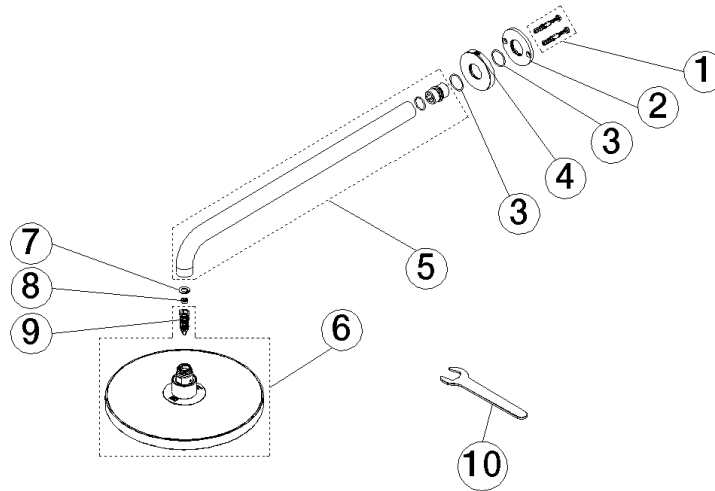

SERIENSPEZIFISCH Regenbrause mit Wandanbindung 220 mm - Schwarz matt

SERIENSPEZIFISC
,,

28 645 970 Produktversion ab 01.04.2025

- Regenbrause Ø 220 mm
- Material Regenbrause: Kunststoff
- PURE RAIN, Durchfluss max. 9 l/min (bei 3 Bar)
- Funktion ab: 8 l/min
- mit Leerlauf-Funktion
- mit Antikalk-System

Technische Daten:

- Ausladung 450 mm
- Rosette Ø 60 mm
- Anschluss 1/2"

Hinweise:

	Schwarz matt	28 645 970-33
	Chrom	28 645 970-00
	Dark Chrome	28 645 970-19
	Light Gold (PVD)	28 645 970-26
	Light Gold gebürstet (PVD)	28 645 970-27
	Gold gebürstet (PVD)	28 645 970-37
	Bronze gebürstet (PVD)	28 645 970-42
	Chrom gebürstet	28 645 970-93
	Dark Platinum gebürstet	28 645 970-99

Empfohlenes Zubehör

UP-Wandwinkel -

35 085 970 90

- Min. Einbautiefe 90 mm
- Max. Einbautiefe 163 mm

28 645 970 Produktversion ab 01.04.2025
mm [inches]

Durchflussdiagramm

Ersatzteilstückliste

Nr.	Artikelnummer	Benennung	Verbaumenge	Lieferzeit
8	09 23 01 136 90	Durchflussbegrenzer -	1,00	2
3	09 14 10 150 90	O-Ring 23 x 1,5 mm -	2,00	2
2	09 17 20 120 90	Anschluss Ø 56,50 x 5 mm -	1,00	2
10	90 30 09 069 00 90	Montageschlüssel -	1,00	2
7	09 16 01 014 90	Ring Sicherungsring Ø 15 x 1 mm -	1,00	2
1	04 30 31 032 00 90	Befestigungssatz Schraube 4 x 35 mm -	1,00	2
5	90 11 03 070 00-33	Rohr 462 x 61 x 24 mm - Schwarz matt	1,00	30
6	90 12 05 093 00-33	Regenbrause rund Ø 220 mm - Schwarz matt	1,00	30
4	09 27 97 015-33	Rosette DB Logo Ø 60 x 9 mm - Schwarz matt	1,00	30
9	90 18 40 278 00 90	Rohrbelüfter Ø 14 x 37,5 mm, 7 l/min. -	1,00	2