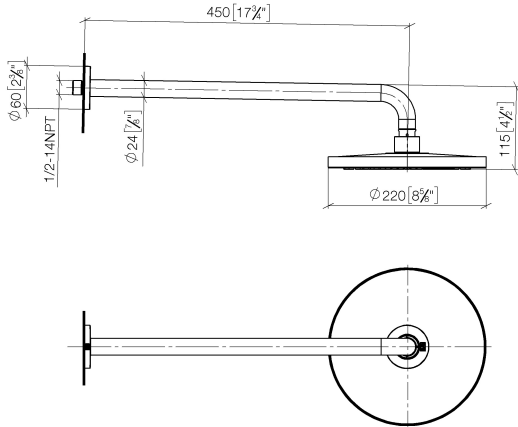

SERIENSPEZIFISCH Regenbrause mit Wandanbindung 220 mm - Schwarz matt

SERIENSPEZIFISC
,,

28 645 970 Produktversion ab 01.04.2025

- Regenbrause Ø 220 mm
- Material Regenbrause: Kunststoff
- PURE RAIN, Durchfluss max. 9 l/min (bei 3 Bar)
- Funktion ab: 8 l/min
- mit Leerlauf-Funktion
- mit Antikalk-System

Technische Daten:

- Ausladung 450 mm
- Rosette Ø 60 mm
- Anschluss 1/2"

Hinweise:

	Schwarz matt	28 645 970-33
	Chrom	28 645 970-00
	Dark Chrome	28 645 970-19
	Light Gold (PVD)	28 645 970-26
	Light Gold gebürstet (PVD)	28 645 970-27
	Gold gebürstet (PVD)	28 645 970-37
	Bronze gebürstet (PVD)	28 645 970-42
	Chrom gebürstet	28 645 970-93
	Dark Platinum gebürstet	28 645 970-99

Empfohlenes Zubehör

UP-Wandwinkel -

35 085 970 90

- Min. Einbautiefe 90 mm
- Max. Einbautiefe 163 mm

28 645 970 Produktversion ab 01.04.2025
mm [inches]

Durchflussdiagramm

Ersatzteilstückliste

Nr.	Artikelnummer	Benennung	Verbaumenge	Lieferzeit
8	09 23 01 136 90	Durchflussbegrenzer -	1,00	2
3	09 14 10 150 90	O-Ring 23 x 1,5 mm -	2,00	2
2	09 17 20 120 90	Anschluss Ø 56,50 x 5 mm -	1,00	2
10	90 30 09 069 00 90	Montageschlüssel -	1,00	2
7	09 16 01 014 90	Ring Sicherungsring Ø 15 x 1 mm -	1,00	2
1	04 30 31 032 00 90	Befestigungssatz Schraube 4 x 35 mm -	1,00	2
5	90 11 03 070 00-33	Rohr 462 x 61 x 24 mm - Schwarz matt	1,00	30
6	90 12 05 093 00-33	Regenbrause rund Ø 220 mm - Schwarz matt	1,00	30
4	09 27 97 015-33	Rosette DB Logo Ø 60 x 9 mm - Schwarz matt	1,00	30
9	90 18 40 278 00 90	Rohrbelüfter Ø 14 x 37,5 mm, 7 l/min. -	1,00	2