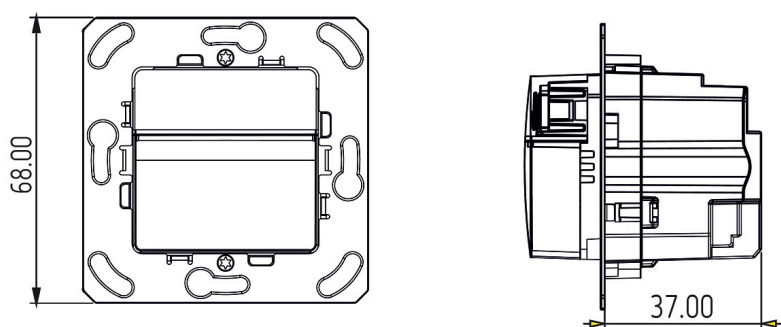

theMura S180-100 2W B UP

Artikelnr.: 2060770

theben

Maattekeningen

theMura S180-100 UP WH (2060650) + theMura S180-101 UP WH (2060655)

theMura S180-100 UP (2060750) + theMura S180-101 B UP (2060755)

Accessoires