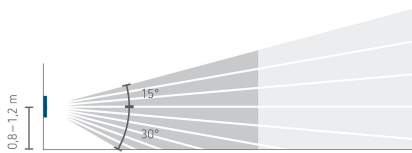

theMura S180-100 2W B UP

Artikelnr.: 2060770

Aansluitschema's

Detectiebereik voor planningstoepassingen bij een temperatuur van 21 °C

Montagehoogte (A)	Recht op (R)	Dwars op (t)	Zittend (S)
1,2 m	120 m ² 12 m x 10 m	238 m ² 14 m x 17 m	