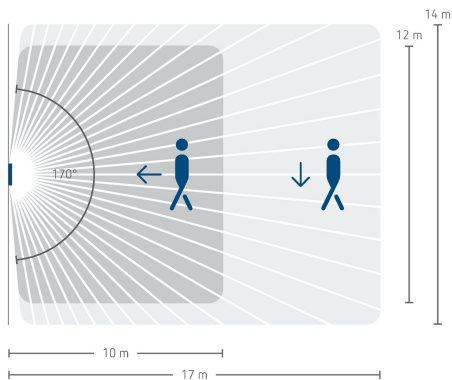

theMura S180-100 2W B UP

Artikelnr.: 2060770

Aansluitschema's

Detectiebereik voor planningstoepassingen bij een temperatuur van 21 °C

Montagehoogte (A)	Recht op (R)	Dwars op (t)	Zittend (S)
1,2 m	120 m ² 12 m x 10 m	238 m ² 14 m x 17 m	