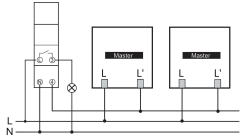

theMura S180-100 2W B UP

Artikelnr.: 2060770

Aansluitschema's

Detectiebereik voor planningstoepassingen bij een temperatuur van 21 °C

Montagehoogte (A)	Recht op (R)	Dwars op (t)	Zittend (S)
1,2 m	120 m ² 12 m x 10 m	238 m ² 14 m x 17 m	