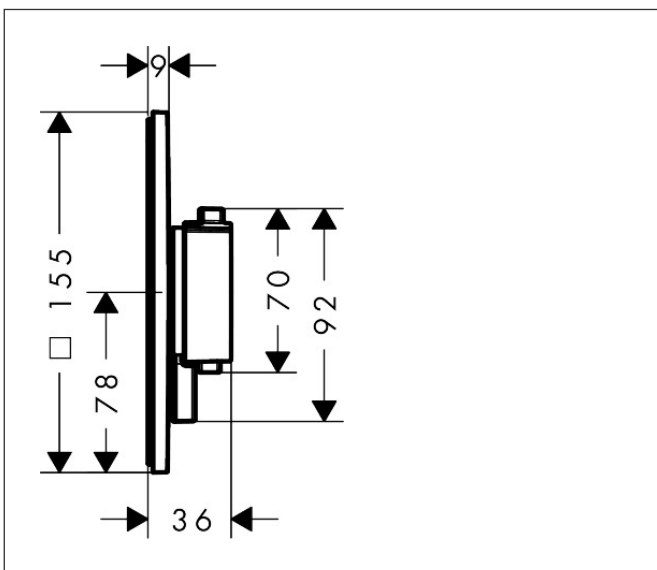

Merk	hansgrohe
Artikelnaam	Ecostat Comfort Q inbouwthermostaat voor 2 functies
Art.nr.	33713140
Oppervlakte	Brushed Bronze
Netto prijs	866,69 EUR

Product foto

Maat tekeningen

Kenmerken

- temperatuur- en volumeregeling
- thermostaatkardoes
- maximale doorstroomhoeveelheid bij 1 bar: 14,4 l/min
- maximale doorstroomhoeveelheid bij 3 bar: 25,7 l/min
- doorstroomhoeveelheid bovenste uitloop: 25,7 l/min
- waterdoorstroom onderuitgang: 25,7 l/min
- rozet kan worden uitgelijnd met +/- 3°
- eenvoudige installatie dankzij voorgemonteerd functieblok
- grepen altijd op dezelfde hoogte ongeacht de installatiediepte van het inbouwdeel
- Veiligheidsblokkering bij 40°C
- temperatuurbegrenzing instelbaar
- materiaal grepen: metaal
- aansluiting: inbouwdeel iBox universal 2 (# 01500180)
- thermostaat wordt geleverd met knoppen Rain klein, Rain groot, handdouche, Waterval, bad

Technologie

Certificaat

Merk hansgrohe
 Artikelnaam **Ecostat Comfort Q** inbouwthermostaat voor 2 functies
 Art.nr. 33713140
 Oppervlakte Brushed Bronze
 Netto prijs 866,69 EUR

Benodigde onderdelen

Product foto	Artikelnaam	Art.nr.	Prijs
	hansgrohe iBox universal 2 Inbouwdeel	01500180	125,00

Pos	Beschrijving	Art.nr.	Prijs
1	thermostaatgreep	94931140	38,60
2		98087140	24,90
3	symboolset	94924130	49,10
4	O-ring 3,1x1,6	94927000	4,80
5	rozet	98089140	96,50
6	rozetdrager	98081000	64,30
7	compensatieset	94930000	7,70
8	cilinderkopschroef M4x12	94929000	4,80
9	service eenheid	94928000	25,70
10	moer	98913000	16,60
11	temperatuur regeleenheid	98282000	91,50
12	Stop	94919000	3,00
13	O-Ring 22x2	98185000	3,00
14	moer	92853000	7,70
15	bovendeel met omstelling	94716000	40,60
16	zeef	94920000	7,70
17	O-ring 16x2,5	98134000	3,00
18	verlengset 5 mm	13613140	119,17
19	verlengset	13628000	37,64
20	verlengset 22 mm	13618140	158,90
21	verlengset 25 - 75 mm	13632000	37,06
22	verlengset 25 mm	13638000	31,76
a	Basisset	01500180	125,00
b	adapterset	13588000	31,76