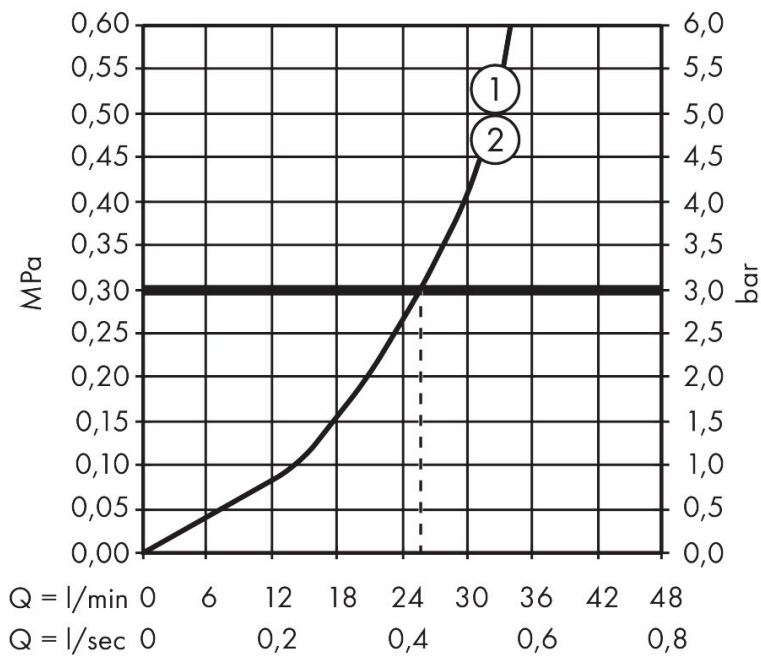

Merk	hansgrohe
Artikelnaam	Ecostat Comfort Q inbouwthermostaat voor 2 functies
Art.nr.	33713140
Oppervlakte	Brushed Bronze
Netto prijs	866,69 EUR

Product foto

Maat tekeningen

Kenmerken

- temperatuur- en volumeregeling
- thermostaatkardoes
- maximale doorstroomhoeveelheid bij 1 bar: 14,4 l/min
- maximale doorstroomhoeveelheid bij 3 bar: 25,7 l/min
- doorstroomhoeveelheid bovenste uitloop: 25,7 l/min
- waterdoorstroom onderuitgang: 25,7 l/min
- rozet kan worden uitgelijnd met +/- 3°
- eenvoudige installatie dankzij voorgemonteerd functieblok
- grepen altijd op dezelfde hoogte ongeacht de installatiediepte van het inbouwdeel
- Veiligheidsblokkering bij 40°C
- temperatuurbegrenzing instelbaar
- materiaal grepen: metaal
- aansluiting: inbouwdeel iBox universal 2 (# 01500180)
- thermostaat wordt geleverd met knoppen Rain klein, Rain groot, handdouche, Waterval, bad

Technologie

Certificaat

Merk hansgrohe
 Artikelnaam **Ecostat Comfort Q** inbouwthermostaat voor 2 functies
 Art.nr. 33713140
 Oppervlakte Brushed Bronze
 Netto prijs 866,69 EUR

Benodigde onderdelen

Product foto	Artikelnaam	Art.nr.	Prijs
	hansgrohe iBox universal 2 Inbouwdeel	01500180	125,00

Merk hansgrohe
 Artikelnaam **EcoStat Comfort Q** inbouwthermostaat voor 2 functies
 Art.nr. 33713140
 Oppervlakte Brushed Bronze
 Netto prijs 866,69 EUR

Stroomschema

Merk hansgrohe
 Artikelnaam **Ecostat Comfort Q** inbouwthermostaat voor 2 functies
 Art.nr. 33713140
 Oppervlakte Brushed Bronze
 Netto prijs 866,69 EUR