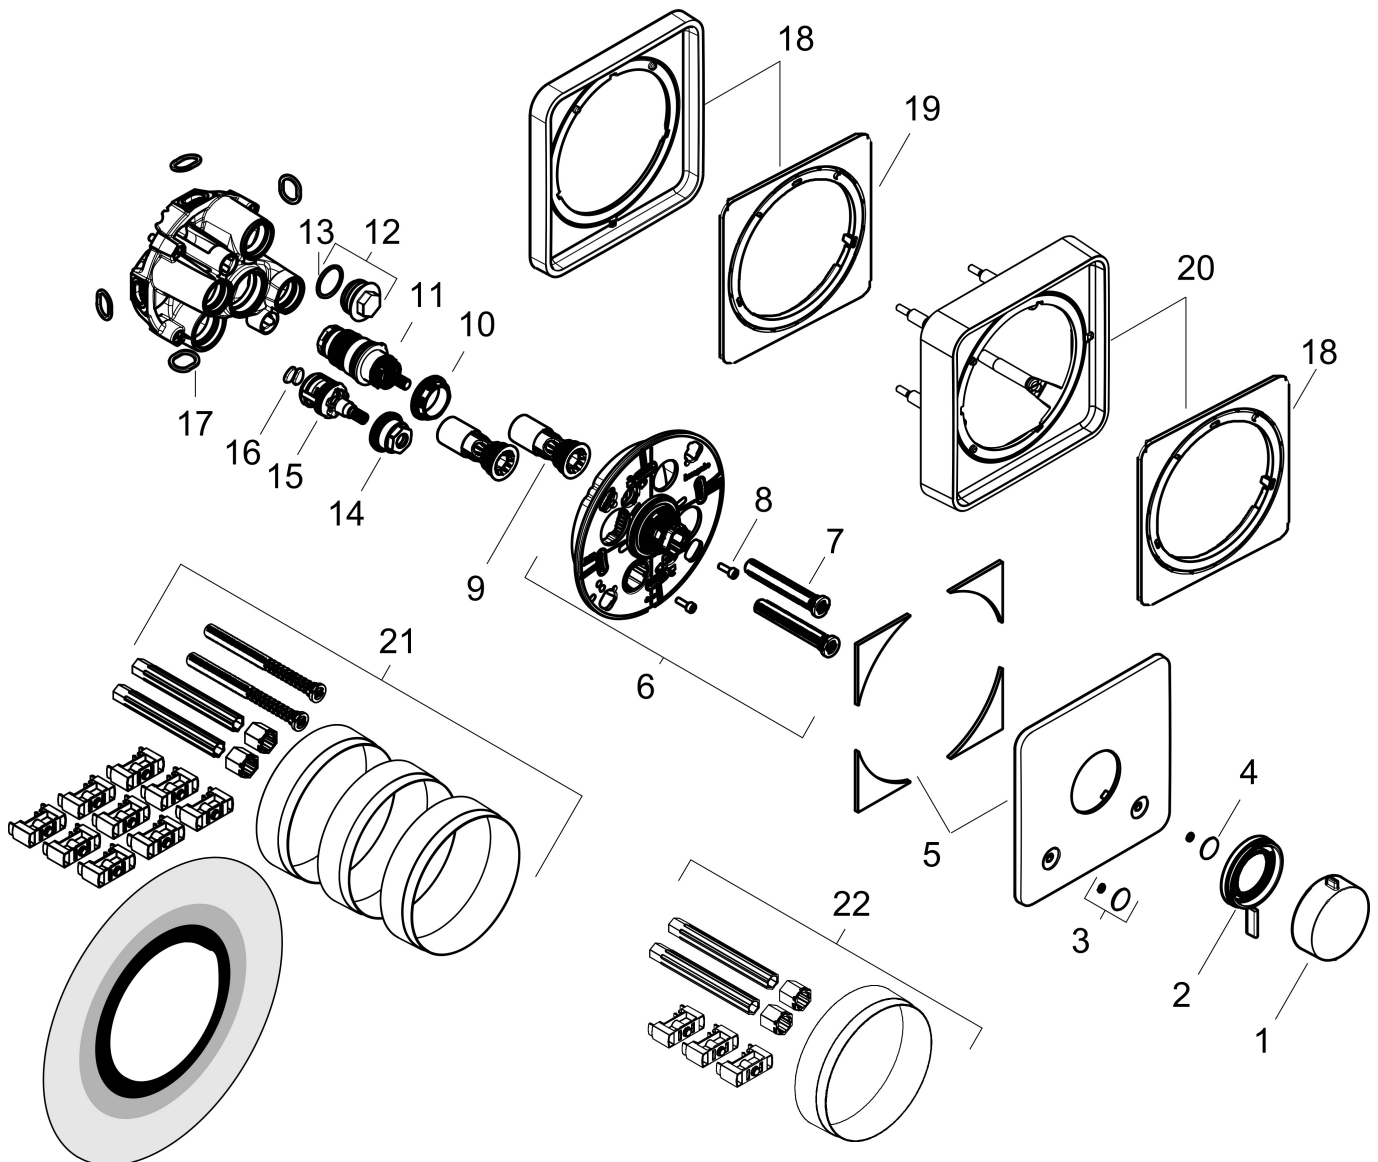

Merk hansgrohe
Artikelnaam **Ecostat Comfort Q** inbouwthermostaat voor 2 functies
Art.nr. 33713140
Oppervlakte Brushed Bronze
Netto prijs 866,69 EUR

Explosietekening voor bouwjaar: >04/25

Merk	hansgrohe
Artikelnaam	Ecostat Comfort Q inbouwthermostaat voor 2 functies
Art.nr.	33713140
Oppervlakte	Brushed Bronze
Netto prijs	866,69 EUR

Onderdelen voor bouwjaar: >04/25

Pos	Beschrijving	Art.nr.	Prijs
1	thermostaatgreep	94931140	38,60
2		98087140	24,90
3	symboolset	94924130	49,10
4	O-ring 3,1x1,6	94927000	4,80
5	rozet	98089140	96,50
6	rozetdrager	98081000	64,30
7	compensatieset	94930000	7,70
8	cilinderkopschroef M4x12	94929000	4,80
9	service eenheid	94928000	25,70
10	moer	98913000	16,60
11	temperatuur regeleenheid	98282000	91,50
12	Stop	94919000	3,00
13	O-Ring 22x2	98185000	3,00
14	moer	92853000	7,70
15	bovendeel met omstelling	94716000	40,60
16	zeef	94920000	7,70
17	O-ring 16x2,5	98134000	3,00
18	verlengset 5 mm	13613140	119,17
19	verlengset	13628000	37,64
20	verlengset 22 mm	13618140	158,90
21	verlengset 25 - 75 mm	13632000	37,06
22	verlengset 25 mm	13638000	31,76
a	Basisset	01500180	125,00
b	adapterset	13588000	31,76